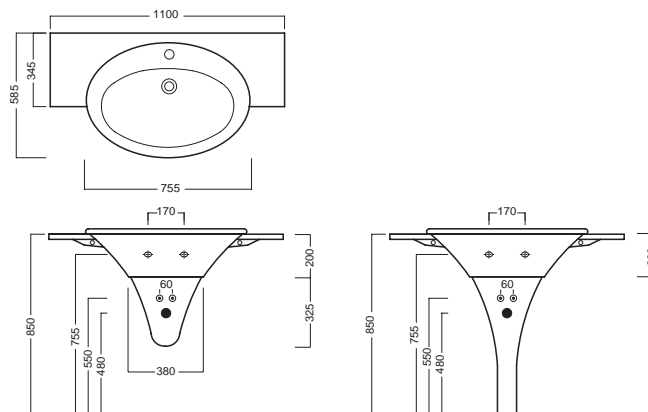

DISEGNO TECNICO TECHNICAL DESIGN