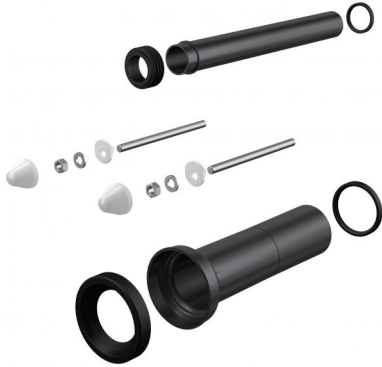

M9000

Комплект принадлежностей к унитазу с удлиненными деталями для людей с ограниченными физическими возможностями

**Область применения**

Для подключения воды и канализации к подвесному унитазу – удлиненный комплект
Для скрытых систем инсталляции

Свойства

- Материал: полипропилен, оцинкованная сталь

Содержание комплекта

- Монтажный комплект для крепления унитаза: шпилька M12 – 2 шт., шайба – 4 шт., колпачок – 2 шт., гайка – 2 шт., гофрированный рукав – 2 шт.
- Патрубок сливной для подключения подвесного унитаза к стокам, полипропилен, Ø90 мм, с прокладками
- Соединительный патрубок для подключения подвесного унитаза к бачку, полипропилен, Ø45 мм, с прокладками и манжетой