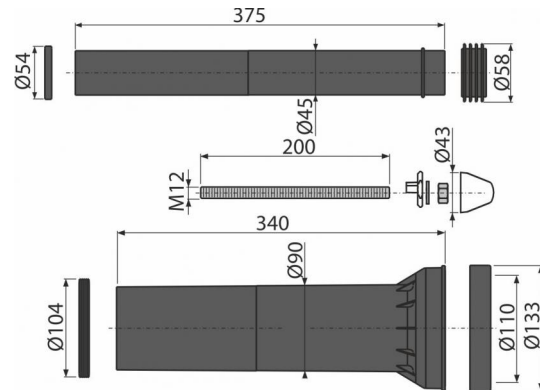

M9000

Комплект принадлежностей к унитазу с удлиненными деталями для людей с ограниченными физическими возможностями

Область применения

Для подключения воды и канализации к подвесному унитазу – удлиненный комплект
Для скрытых систем инсталляции

Свойства

- Материал: полипропилен, оцинкованная сталь

Содержание комплекта

- Монтажный комплект для крепления унитаза: шпилька M12 – 2 шт., шайба – 4 шт., колпачок – 2 шт., гайка – 2 шт., гофрированный рукав – 2 шт.
- Патрубок сливной для подключения подвесного унитаза к стокам, полипропилен, Ø90 мм, с прокладками
- Соединительный патрубок для подключения подвесного унитаза к бачку, полипропилен, Ø45 мм, с прокладками и манжетой

Код заказа, Логистическая информация

Код	EAN	Вес (шт | упаковка | паллета)	Размеры (шт | упаковка)	Количество (упаковка | паллета)
M9000	8595580503963	1,0320 | 9,7000 | 155,2000 кг	340×133×133 | 590×430×390 мм	10 | 160 шт

Гарантии

2/2 лет

Таможенный кодСвойства

39174000

EN 476, EN 12056-5