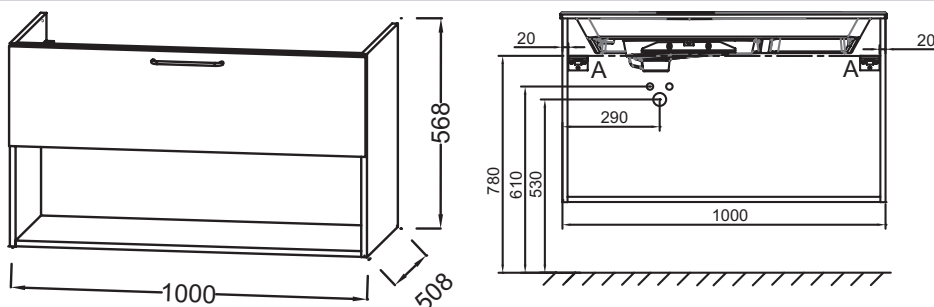

Преимущества при монтаже

- ПРОСТОЙ МОНТАЖ : Сборная мебель

Технические характеристики

- РАЗМЕРЫ (СМ): 100 x 50,80 x 56,80 см
- МАТЕРИАЛ: Лак или меламин
- ВЕС: 25,9 кг

Продукты для комплектации

- EB2564: Раковина-столешница из матового стекла 101 см
- EXAU112-Z: Раковина-столешница 100 см под мебель

Технический чертеж

Спецификация продукта: Мебель для раковины-столешницы 100 см, 1 ящика и одна ниша. EB2554-RX. Коллекция: ODEON RIVE GAUCHE. РАЗМЕРЫ (СМ): 100 x 50,80 x 56,80 см. ВЕС: 25,9 кг. МАТЕРИАЛ: Лак или меламин.