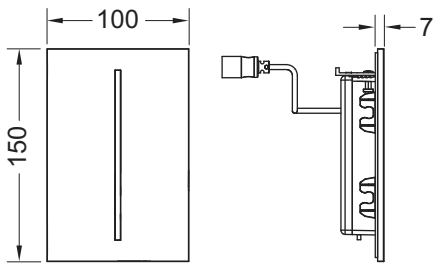

Размеры (ш x в x г): 100 x 150 x 7 мм

данные о продажах:

наименование товара: Электронная панель смыва TECEfilo, стекло черное, батарея 7,2 В

Группа товаров: 904

Группа продукции: 2009040130

Чертежи:

Запасные части: