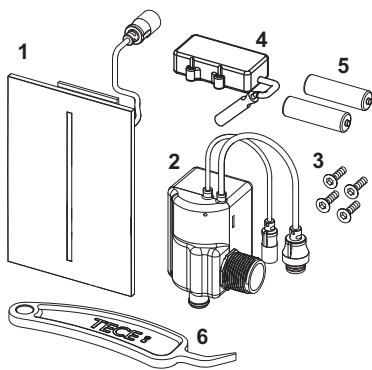

- Магнитный клапан с грязевым фильтром
- Плоская прикручиваемая панель с датчиком обнаружения
- Крепежные элементы
- Ключ для программирования
- Батарея 7,2 В

Подходит для монтажа на уровне стены вместе с монтажной рамкой TECEfilo.

Размеры (ш x в x г): 100 x 150 x 7 мм

данные о продажах:

наименование товара: Электронная панель смыва TECEfilo, стекло черное, батарея 7,2 В

Группа товаров: 904

Группа продукции: 2009040130

Чертежи:

Запасные части:

- | | | |
|---|---------|--|
| 1 | 9820550 | Лицевая панель TECEfilo, стекло черное |
| 2 | 9820540 | Картридж электромеханический TECEfilo, питание 7,2 В |
| 3 | 9820554 | Крепежные винты TECEfilo |
| 4 | 9820546 | Корпус для батареи TECEfilo |
| 5 | 9820545 | Батареи TECEfilo |
| 6 | 9820390 | Ключ для демонтажа и программирования панели смыва |