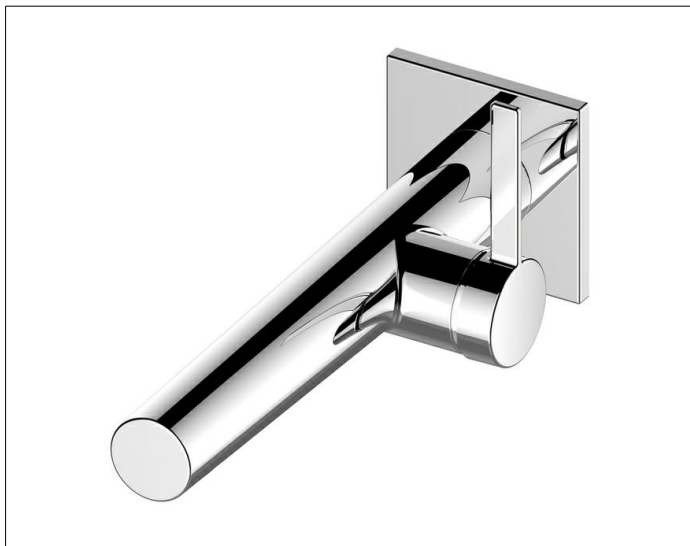

## IXMO

59516070102 Однорычажный смеситель для умывальника

## ИЗДЕЛИЕ

## ОПИСАНИЕ ИЗДЕЛИЯ

для встройки, для умывальника, DN 15,  
с квадратной розеткой, керамический картридж  
аэратор SLIM SSR M 24x1 угол наклона струи регулируется  
поток ограничен 7,6 л/мин.  
подходит для внутренней части арт. 59916 000075

## ГАБАРИТЫ

Ausladung 165 mm/IXMO Pure