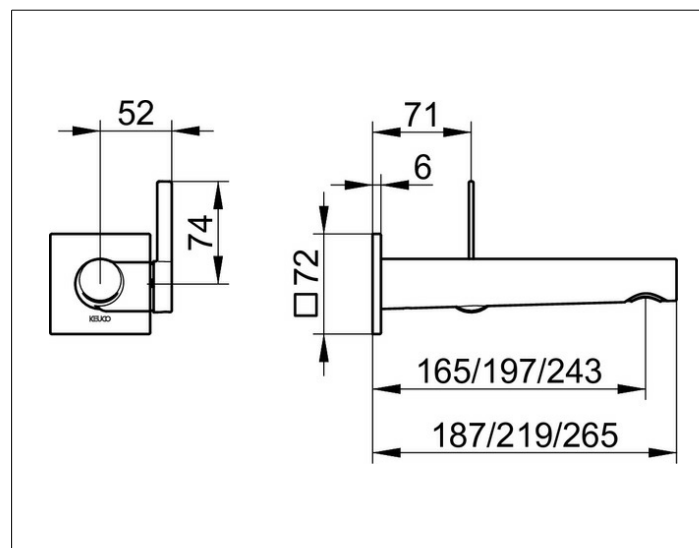

## ОПИСАНИЕ ИЗДЕЛИЯ

для встройки, для умывальника, DN 15,  
с квадратной розеткой, керамический картридж  
аэратор SLIM SSR M 24x1 угол наклона струи регулируется  
поток ограничен 7,6 л/мин.  
подходит для внутренней части арт. 59916 000075

## ГАБАРИТЫ

Ausladung 165 mm/IXMO Pure