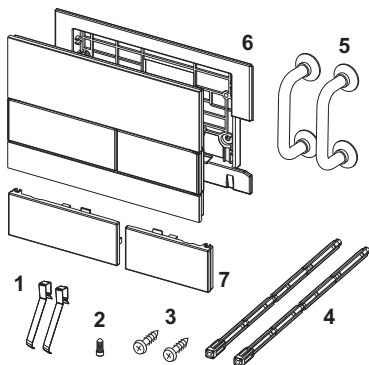

К 1: 1 шт.

К 2: 10 шт.

описание:

Панель смыва для смывных бачков TECE, фронтальная или верхняя установка. Плоская стеклянная панель смыва с двумя установленными на пружинах клавишами привода кулисного типа. Подходит для монтажа на уровне стены вместе с монтажной рамкой унитаза для монтажа на уровне стены (например, арт. 9240649). Совместима с контейнером для гигиенических таблеток.

Размеры (ш x в x г): 220 x 150 x 11 мм

данные о продажах:

наименование товара: Панель смыва унитаза TECEsquare, стекло черное, клавиши нержавеющая сталь, сатин, система двойного смыва

Группа товаров: 904

Группа продукции: 2009040060

Чертежи:

Запасные части:

- | | | |
|---|---------|--|
| 1 | 9820253 | Пружины клавиш TECE, комплект 2 шт. |
| 2 | 9820249 | Винт антивандальный |
| 3 | 9820263 | Винты для крепления панели смыва, комплект 2 шт. |
| 4 | 9820022 | Толкатели (2 шт.) |
| 5 | 9820180 | Ручки для демонтажа панели смыва, 2 шт. |
| 6 | 9820328 | Монтажная рамка TECEsquare |
| 7 | 9820559 | Клавиши смыва TECEsquare, нержавеющая сталь, сатин, комплект |