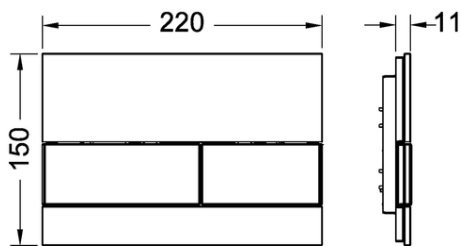

Стеклопанель смыва унитаза TECEsquare для системы с двойным смывом

номенклатурный номер : 9240806

Цвет: Стекло черное, клавиши нержавеющая сталь, сатин (с покрытием против отпечатков пальцев)

Выставочные образцы: Да

К 1: 1 шт.

К 2: 10 шт.

описание:

Панель смыва для смывных бачков TECE, фронтальная или верхняя установка. Плоская стеклянная панель смыва с двумя установленными на пружинах клавишами привода кулисного типа. Подходит для монтажа на уровне стены вместе с монтажной рамкой унитаза для монтажа на уровне стены (например, арт. 9240649). Совместима с контейнером для гигиенических таблеток.

Размеры (ш x в x г): 220 x 150 x 11 мм

данные о продажах:

наименование товара: Панель смыва унитаза TECEsquare, стекло черное, клавиши нержавеющая сталь, сатин, система двойного смыва

Группа товаров: 904

Группа продукции: 2009040060

Чертежи: