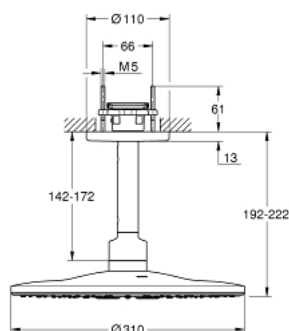

## 26 477 DA0 ВЕРХНИЙ ДУШ С ПОТОЛОЧНЫМ ДУШЕВЫМ КРОНШТЕЙНОМ 142 ММ, 2 РЕЖИМА СТРУИ

### ОПИСАНИЕ ПРОДУКТА

- включает в себя:
- Rainshower SmartActive 310 Верхний душ
- 2 вида струи:
- GROHE PureRain, ActiveRain
- Потолочный душевой кронштейн 142 мм
- **GROHE DreamSpray** превосходный поток воды
- **GROHE StarLight** поверхность
- система **SpeedClean** против известковых отложений
- **внутренний охлаждающий канал** для продолжительного срока службы
- требуется встраиваемый блок 26 483 000 или 26 484 000 - заказывается отдельно