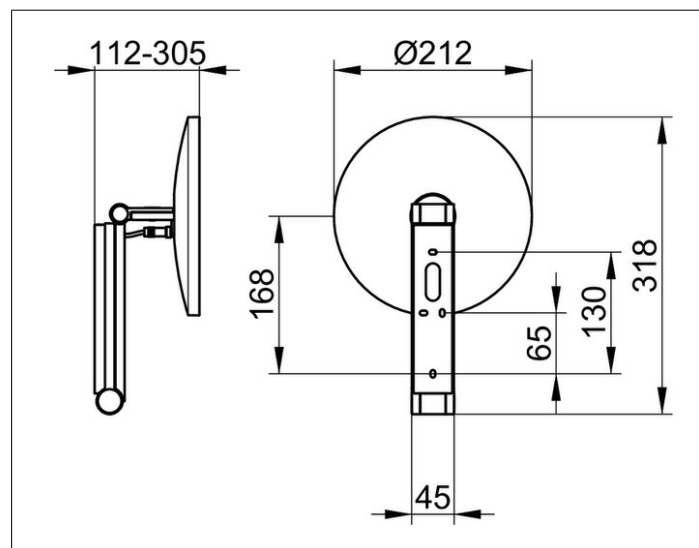

**Kosmetikspiegel**

17612039003 Косметическое зеркало

**ИЗДЕЛИЕ****ЧЕРТЕЖ****ОПИСАНИЕ ИЗДЕЛИЯ**

с подсветкой, 1 цвет подсветки 6500 Кельвин (дневной свет),  
управления через выключатель в помещении,  
электрокабель интегрирован в поворотный кронштейн, настенная модель на кронштейне с шарниром, регулируется в трех плоскостях, одностороннее зеркало, вогнутое, коэффициент увеличения x 5