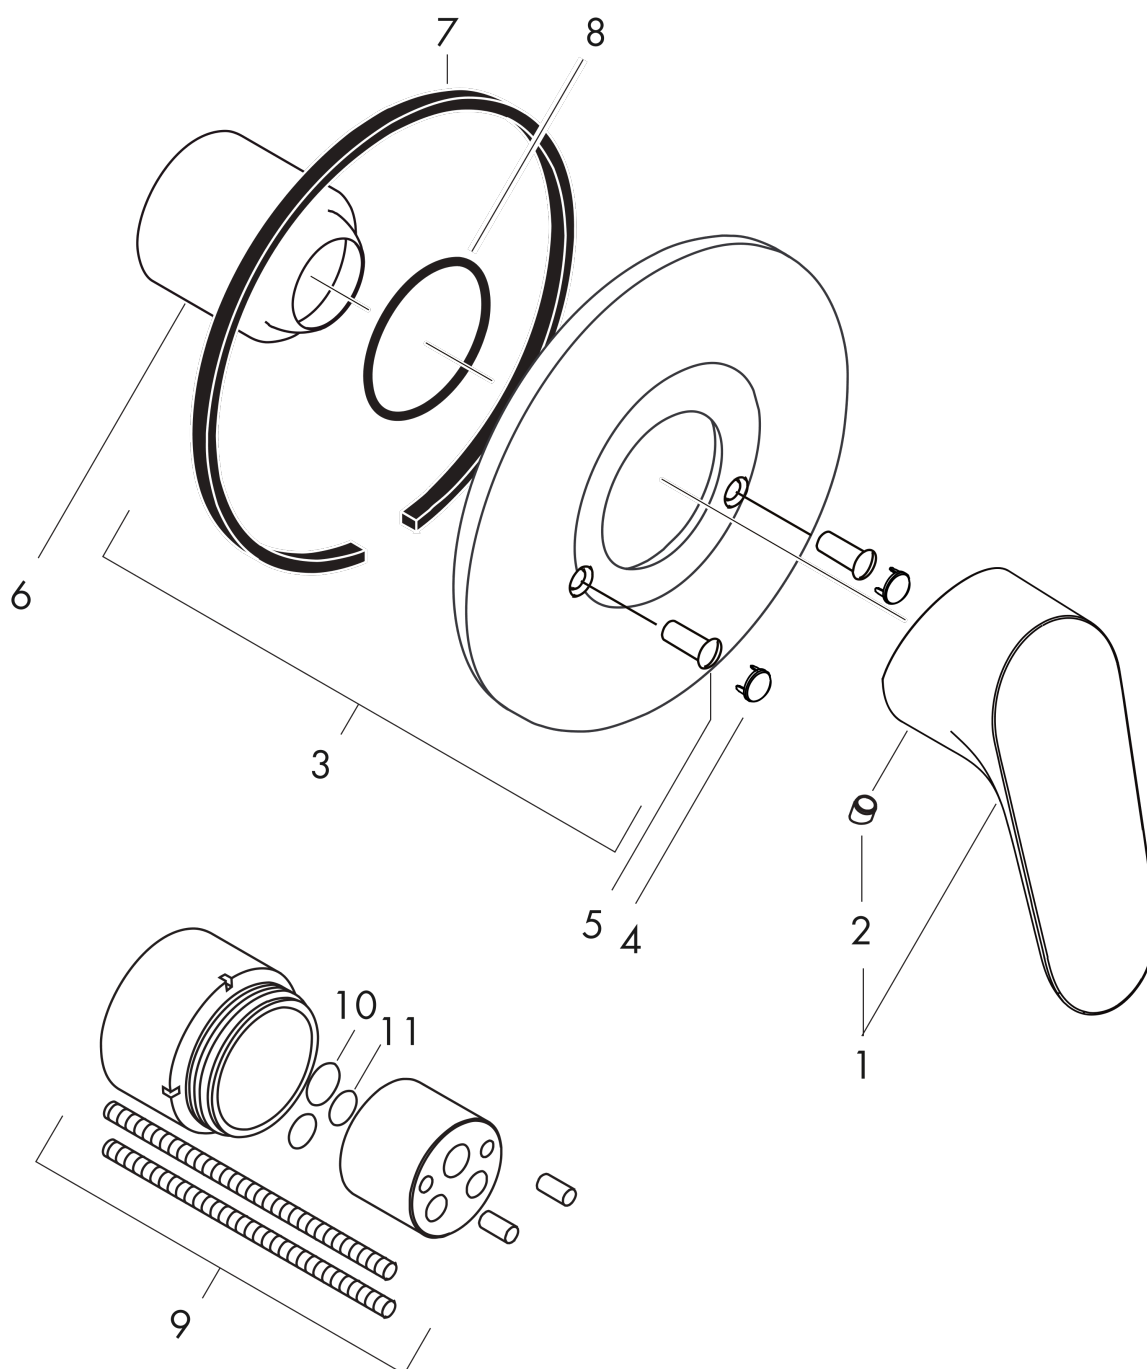

Focus

Смеситель для душа, однорычажный, СМ

Поверхности : хром Артикулный номер: 31967000

Описание

Характеристики

- 1 потребитель
- вид соединения: скрытая часть
- максимальный расход воды при 3 бар: 29 л/мин
- мин. рабочее давление: 1 бар
- макс. рабочее давление: 10 бар

Продукт

Чертеж

График расхода воды

Focus

Смеситель для душа, однорычажный, СМ

Поверхности : **хром** Артикульный номер: **31967000**

Покомпонентное изображение

Год выпуска: >04/15

Focus

Смеситель для душа, однорычажный, СМ

Поверхности : **хром** Артикульный номер: **31967000**

Перечень запасных частей

Год выпуска: >04/15

Позиция	Описание	Артикульный номер	PC	PU
1	handle	98532000	-	1
2	screw cover	96338000	-	1
3	escutcheon Ø 150 mm	96555000	-	1
4	cover cap	95433000	-	1
5	hollow screw	96065000	-	1
6	flange	96348000	-	1
7	seal	97737000	-	1
8	O-Ring 48x3	95508000	-	1
9	extension set 28 mm shower mixer	32698000	-	1
10	O-ring 12x1,5	98430000	-	1
11	O-ring 10x1,5	98123000	-	1
a	base body	13620180	-	1