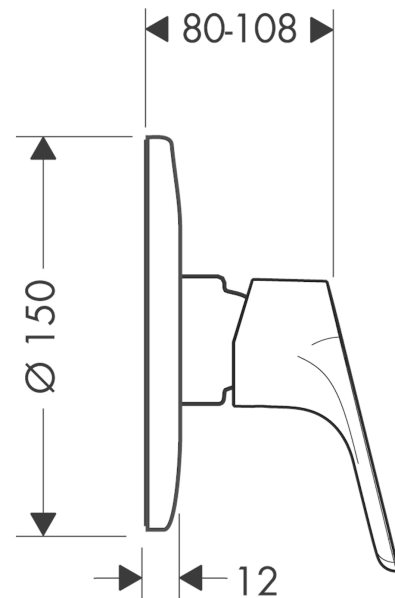

Focus

Смеситель для душа, однорычажный, СМ

Поверхности : хром Артикулный номер: 31967000

Описание

Характеристики

- 1 потребитель
- вид соединения: скрытая часть
- максимальный расход воды при 3 бар: 29 л/мин
- мин. рабочее давление: 1 бар
- макс. рабочее давление: 10 бар

Продукт

Чертеж

График расхода воды

Focus

Смеситель для душа, однорычажный, СМ

Поверхности : **хром** Артикульный номер: **31967000**

Покомпонентное изображение

Год выпуска: >04/15

Focus

Смеситель для душа, однорычажный, СМ

Поверхности : **хром** Артикульный номер: **31967000**

Перечень запасных частей

Год выпуска: >04/15

Позиция	Описание	Артикульный номер	PC	PU
1	handle	98532000	-	1
2	screw cover	96338000	-	1
3	escutcheon Ø 150 mm	96555000	-	1
4	cover cap	95433000	-	1
5	hollow screw	96065000	-	1
6	flange	96348000	-	1
7	seal	97737000	-	1
8	O-Ring 48x3	95508000	-	1
9	extension set 28 mm shower mixer	32698000	-	1
10	O-ring 12x1,5	98430000	-	1
11	O-ring 10x1,5	98123000	-	1
a	base body	13620180	-	1