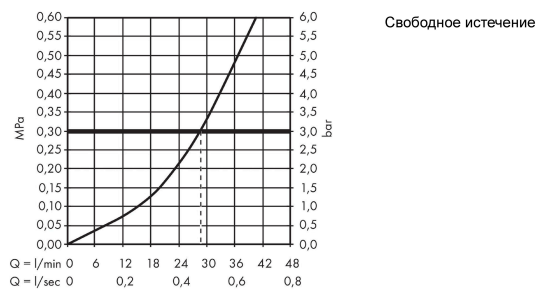

Focus

Смеситель для душа, однорычажный, СМ

Поверхности : хром Артикулный номер: 31967000

Описание

Характеристики

- 1 потребитель
- вид соединения: скрытая часть
- максимальный расход воды при 3 бар: 29 л/мин
- мин. рабочее давление: 1 бар
- макс. рабочее давление: 10 бар

Продукт

Чертеж

График расхода воды

Focus

Смеситель для душа, однорычажный, СМ

Поверхности : **хром** Артикульный номер: **31967000**

Покомпонентное изображение

Год выпуска: >04/15