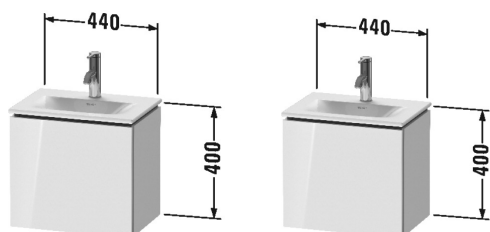

L-Cube Тумбочка подвесная # LC6133 L/R

| < 440 мм > |

Тумбочка подвесная	Размеры	Вес	Номер заказа
1 дверца, для Viu # 073345			
Цвета			
M07 Бетонно-серый матовый декор M09 Светло-голубой матовый декор M11 Кашемировый дуб M12 Дуб брашированный, натуральный шпон M13 Американский орех, натуральный шпон M14 Терра, декор M18 Белый матовый, декор M21 Орех темный декор M22 Белый глянцевый декор M31 Сосна серебристая, декор M38 Доломитово-серый глянцевый лак M40 Черный глянцевый лак M43 Базальт матовый, декор M47 Каменно-синий глянцевый лак M49 Графит матовый, декор M51 Сосна коричневая, декор M52 Европейский дуб, декор M53 Каштан темный, декор M69 Орех брашированный (натуральный шпон) M71 Средиземноморский дуб M72 Дуб брашированный, натуральный шпон M75 Лен, декор M79 Орех натуральный, декор M80 Graphit Super Matt M85 Белый глянцевый лак M86 Капучино глянцевый лак M89 Фланелево-серый глянцевый лак M90 Фланелево-серый шелковисто-матовый лак M91 Серо-коричневый декор			
Вариант	440 x 440 x 311 мм		LC6133 L/R
Справка			
Необходимые данные для заказа: - петли слева (L) /справа (R)			
Соответствующая продукция			
Умывальник для рук, мебельный умывальник для рук без перелива, с плоскостью под смеситель, включая выпуск с керамической крышкой, глазуровка снизу, 450 x 320 мм	450 x 320 мм		073345

Все чертежи содержат необходимые размеры с соблюдением стандартных допусков. Они указаны в мм и не являются обязательными. Точные размеры, в частности для монтажа по индивидуальному заказу, можно получить только по готовому изделию.