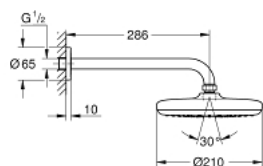

- включает в себя:
- Grohtherm комплект готового монтажа с Aquadimmer (24 079)
- GROHE Rapido SmartBox Универсальная встраиваемая часть, 1/2" (35 600)
- Tempesta 210 верхний душ 9.5 л/мин (26 410)
- Rainshower Душевой кронштейн 286 мм (28 576 000)
- ручной душ, держатель для ручного душа, подключение для душевого шланга и душевой шланг приобретются отдельно