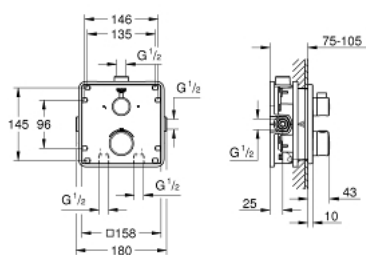

- включает в себя:
- Grohtherm комплект готового монтажа с Aquadimmer (24 079)
- GROHE Rapido SmartBox Универсальная встраиваемая часть, 1/2" (35 600)
- Tempesta 210 верхний душ 9.5 л/мин (26 410)
- Rainshower Душевой кронштейн 286 мм (28 576 000)
- ручной душ, держатель для ручного душа, подключение для душевого шланга и душевой шланг приобретются отдельно