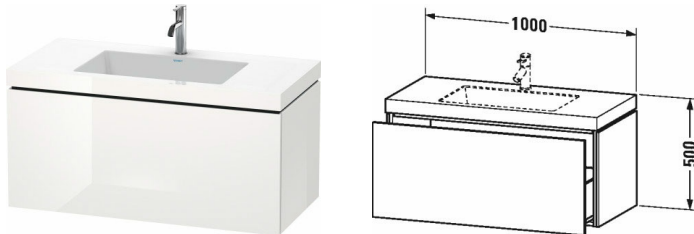

L-Cube Умывальник мебельный с подвесной тумбочкой c-bonded в комплекте # LC6918 N/O/T

| < 1000 мм > |

Умывальник мебельный с подвесной тумбочкой c-bonded в комплекте	Размеры	Вес	Номер заказа
1 выдвижное отделение, без перелива, с плоскостью под смеситель, включая выпуск с керамической крышкой, включая малогабаритный сифон			
Цвета			
M03 Нефритовый глянцевый лаковый M07 Бетонно-серый матовый декор M09 Светло-голубой матовый декор M10 Абрикосово-жемчужный глянцевый лак M11 Кашемировый дуб M12 Дуб брашированный, натуральный шпон M13 Американский орех, натуральный шпон M14 Терра, декор M18 Белый матовый, декор M20 Абрикосово-жемчужный шелковисто-матовый лак M21 Орех темный декор M22 Белый глянцевый декор M27 Белая сирень, глянцевый лак M31 Сосна серебристая, декор M38 Доломитово-серый глянцевый лак M40 Черный глянцевый лак M43 Базальт матовый, декор M47 Каменно-синий глянцевый лак M49 Графит матовый, декор M51 Сосна коричневая, декор M52 Европейский дуб, декор M53 Каштан темный, декор M61 Коричнево-оливковый глянцевый лак M69 Орех брашированный (натуральный шпон) M71 Средиземноморский дуб M72 Дуб брашированный, натуральный шпон M73 Тичинская вишня M75 Лен, декор M79 Орех натуральный, декор M80 Graphit Super Matt M85 Белый глянцевый лак M86 Капучино глянцевый лак M87 Белая сирень шелковисто-матовый M89 Фланелево-серый глянцевый лак M90 Фланелево-серый шелковисто-матовый лак M91 Серо-коричневый декор			
Вариант			
мебельный умывальник Vero Air включен	1000 x 480 мм		LC6918 N/O/T
Справка			
Данный продукт поставляется только в комбинации с керамической серией Vero Air и мебельной серией L-Cube, Тумбочка прочно склеивается с умывальником и поставляется как один предмет, Мебельные умывальники не поставляются с WonderGliss, Керамика крепится на стену с помощью отдельной монтажной планки (включена в комплект), подвесные болты для монтажной планки не включены в поставку, соблюдайте инструкцию. , Система разделителей не монтируется дополнительно, она должна быть установлена на фабрике., Необходимые данные для заказа: - внутренние разделители да/нет, - орех 77 или клен 78