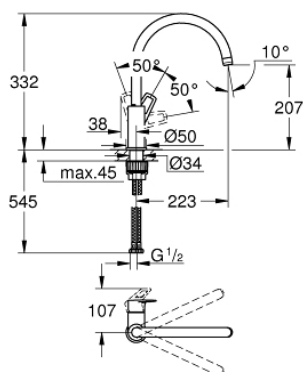

31 232 001 СМЕСИТЕЛЬ ОДНОРЫЧАЖНЫЙ ДЛЯ МОЙКИ, DN 15

ОПИСАНИЕ ПРОДУКТА

- высокий излив
- монтаж на одно отверстие
- **GROHE StarLight** хромированная поверхность
- **GROHE Longlife** керамический картридж **28 мм**
-
- **GROHE Zero** Раздельные пути подачи воды - не содержит никеля и свинца
- излив с аэратором
- поворотный трубкообразный излив
- радиус поворота 360°
- гибкая подводка
- **GROHE FastFixation Plus** - сверхбыстрая и простая установка - не требуется никаких инструментов
- для установки на столешницу толщиной от 60 мм необходим крепеж 48 3 84 000 (приобретается отдельно)

31 232 001 СМЕСИТЕЛЬ ОДНОРЫЧАЖНЫЙ ДЛЯ МОЙКИ, DN 15

ЗАПАСНЫЕ ЧАСТИ

- 1: Картридж (Order-nr. 46963000)
- 2: аэратор (Order-nr. 13967000)
- 3: Стабилизирующая подкладка (Order-nr. 05334000)
- 4: Монтажный набор (Order-nr. 48384000)*