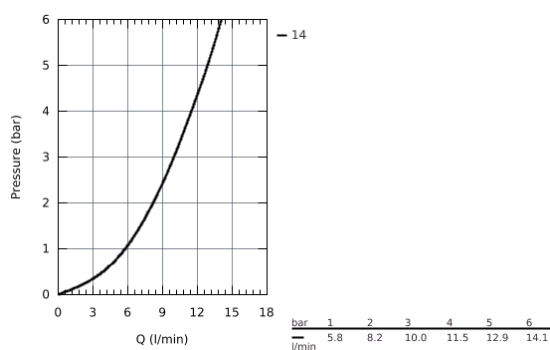

31 232 001 СМЕСИТЕЛЬ ОДНОРЫЧАЖНЫЙ ДЛЯ МОЙКИ, DN 15

ОПИСАНИЕ ПРОДУКТА

- высокий излив
- монтаж на одно отверстие
- **GROHE StarLight** хромированная поверхность
- **GROHE Longlife** керамический картридж **28 мм**
-
- **GROHE Zero** Раздельные пути подачи воды - не содержит никеля и свинца
- излив с аэратором
- поворотный трубкообразный излив
- радиус поворота 360°
- гибкая подводка
- **GROHE FastFixation Plus** - сверхбыстрая и простая установка - не требуется никаких инструментов
- для установки на столешницу толщиной от 60 мм необходим крепеж 48 3 84 000 (приобретается отдельно)