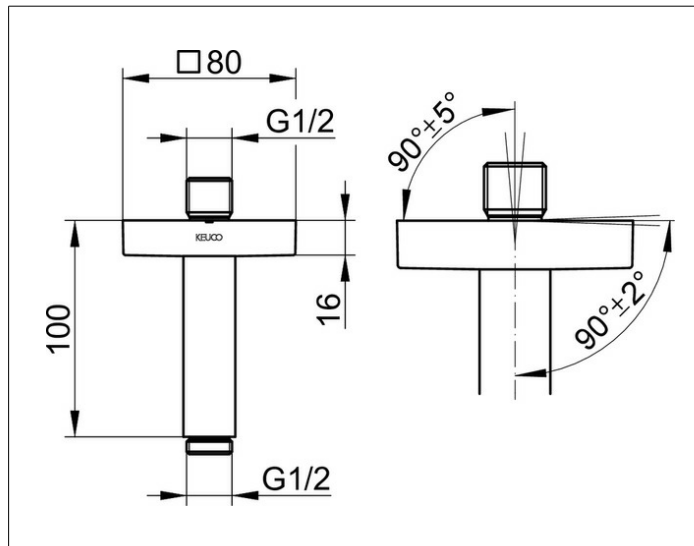

Edition 300

53089170102 Brausearm DN 15

**PRODUKT**

**ZEICHNUNG**

**PRODUKTBESCHREIBUNG**

für Deckenanschluss, mit eckiger Rosette  
Möglichkeit der Ausrichtung zur Decke ( $90^\circ \pm 2^\circ$ ) und  
zum Deckenanschluß ( $90^\circ \pm 5^\circ$ )

**OBERFLÄCHE**

Aluminium-finish

**ABMESSUNG**

100 mm

**AUSSCHREIBUNGSTEXT**

KEUCO EDITION 300 Brausearm 53089170102  
Brausearm für Deckenanschluss in Aluminium-finish,  
G 1/2 Zoll, mit eckiger Rosette, 80 x 80 mm,  
Möglichkeit zur Ausrichtung zur Wand ( $90^\circ \pm 2^\circ$ ) und  
zum Wandanschluss ( $90^\circ \pm 5^\circ$ ),  
Ausladung: 100 mm

Hinweis:  
Passende UP Funktionseinheit  
59547000170