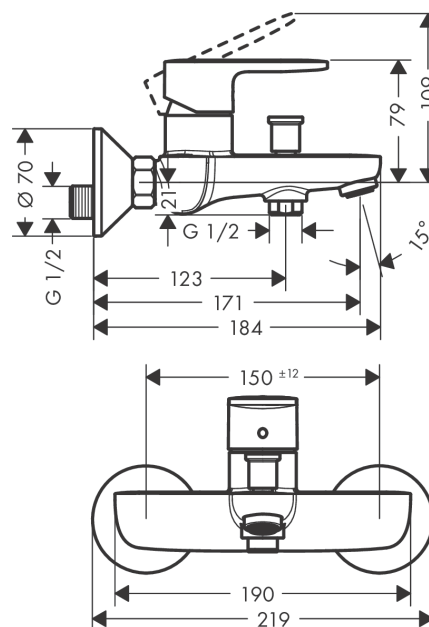

**Vernis Blend****Смеситель для ванны, однорычажный, внешнего монтажа**Поверхности : **матовый черный** Артикульный номер: **71440670****Описание****Характеристики**

- выступ 171 мм
- вид соединения: S-образные эксцентрики
- межосевое подключение: 150 мм ± 12 мм
- тип струи смесителя: обычная струя
- максимальный расход воды при 3 бар: 22,5 л/мин
- расход воды изливом на ванны при 3 барах: 22,5 л/мин
- расход воды ручным душем при 3 барах: 15,7 л/мин
- мин. рабочее давление 1 бар
- макс. рабочее давление: 10 бар
- керамический узел смешивания
- регулируемое ограничение температуры
- Дивертер с переключателем вакуумного типа
- с шумопоглотителем
- подходит для проточных водонагревателей

**Технология****Продукт****Чертеж**

**Vernis Blend**

**Смеситель для ванны, однорычажный, внешнего монтажа**

Поверхности : **матовый черный** Артикульный номер: **71440670**

**График расхода воды**