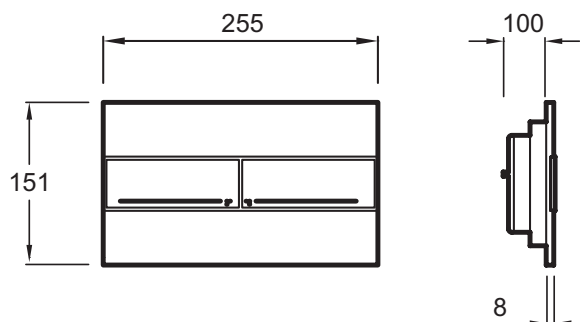

- DIMENSIONS : 25,50 x 15,10 cm
- POIDS : 0,3 kg
- SIMPLE TOUCHE/DOUBLE TOUCHE : DOUBLE TOUCHE

Produits requis

- E4321 : Bâti-support au sol avec réservoir à mécanisme 2,6/4 L

Produits complémentaires

- 8844K, E4326

Dessin technique

Descriptif CCTP : Plaque de commande, double touche. E4316. Collection : HORS COLLECTION. DIMENSIONS : 25,50 x 15,10 cm. POIDS : 0,3 kg. SIMPLE TOUCHE/DOUBLE TOUCHE : DOUBLE TOUCHE.