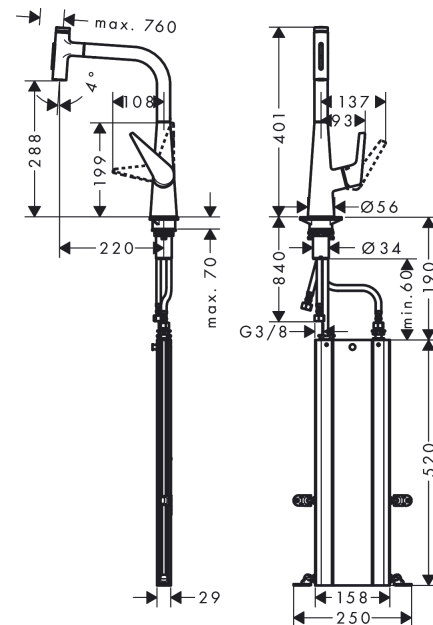

Talis Select M51**Кухонный смеситель однорычажный, 300, с вытяжным душем, 2jet, sBox**Поверхности : **хром** Артикульный номер: **73867000****Описание****Характеристики**

- состоит из: однорычажный кухонный смеситель, корпус для шланга
- ComfortZone 300
- угол поворота излива: регулировка на 2 уровня, на 110° или 150°
- ламинарная и душевая струя
- фиксируемая душевая струя, автоматическое переключение струи в исходный режим закрытием смесителя
- кнопка Select: для комфортного включения/выключения воды
- магнитная система крепления душа MagFit
- максимальный расход воды при 3 бар: 8 л/мин
- керамический узел смешивания
- соединительные шланги G 3/8
- встроенный клапан обратного тока воды
- подходит для проточных водонагревателей
- короб sBox для тихого, плавного, безопасного перемещения шланга в кухонном шкафу, под столешницей; удлинение шланга - до 76 см

Технология**Продукт****Чертеж**

Talis Select M51

Кухонный смеситель однорычажный, 300, с вытяжным душем, 2jet, sBox

Поверхности : хром Артикулный номер: 73867000

График расхода воды

Расход измерен практически с помощью соответствующей арматуры (термостат/смеситель/скрытый клапан).