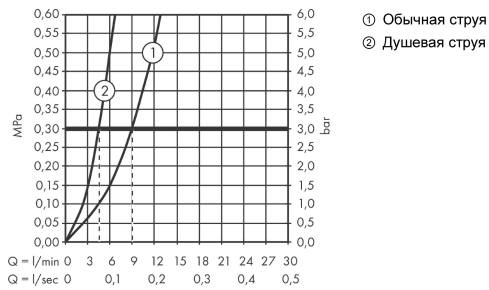

Технология**Продукт****Чертеж**

Talis Select M51

Кухонный смеситель однорычажный, 300, с вытяжным душем, 2jet, sBox

Поверхности : хром Артикулный номер: 73867000

График расхода воды

Расход измерен практически с помощью соответствующей арматуры (термостат/смеситель/скрытый клапан).