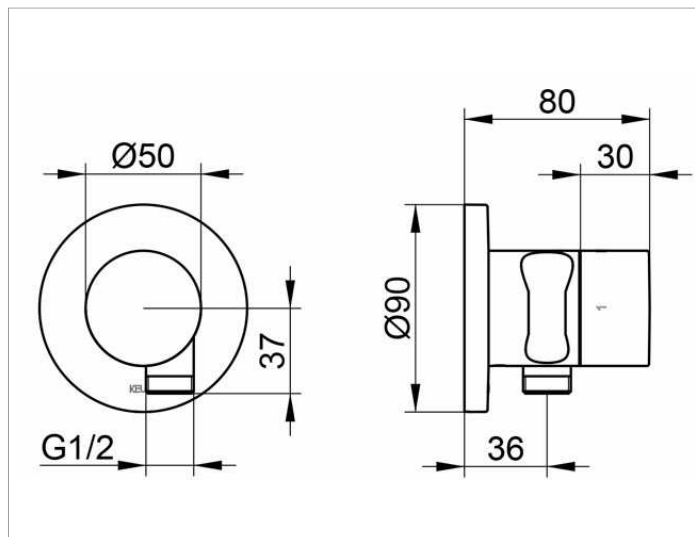

**IXMO**  
**59557010201 Встраиваемый запорный вентиль с переключателем на 2 потребителя, выводом для шланга**

**ИЗДЕЛИЕ****ЧЕРТЕЖ****ОПИСАНИЕ ИЗДЕЛИЯ**

для шлангов с конической гайкой  
 Наружный комплект состоит из:  
 ручки, гильзы, розетки (круглой) и запорного вентиля переключателя, с обратным клапаном,  
 подходит к внутренней функциональной части арт. 59556 000170

**поверхность**

хром

**Габариты**

IXMO Pure/Rosette rund

**спецификации**

KEUCO IXMO 2-way stop and diverter valve with wall outlet for shower hose and hand shower bracket DN 15, 59557010201 chrome-plated 2-way stop and diverter valve with wall outlet for shower and hand shower bracket, IXMO Pure lever with round rosette, freely positionable, with backflow preventer, installation depth 80 - 110 mm, with adjustment facilities whilst assembling for handle and rosette, with hose connection G1/2 inch and integrated hand shower bracket, for shower hoses with fitted conical end brackets, e.g KEUCO shower hose 54995..., rosette diameter 90 mm, 10 mm thick, total depth 80 mm, set complete with:  
 handle, sleeve, rosette (round) and stop/diverter valve, suitable for rough part no. 59556000170