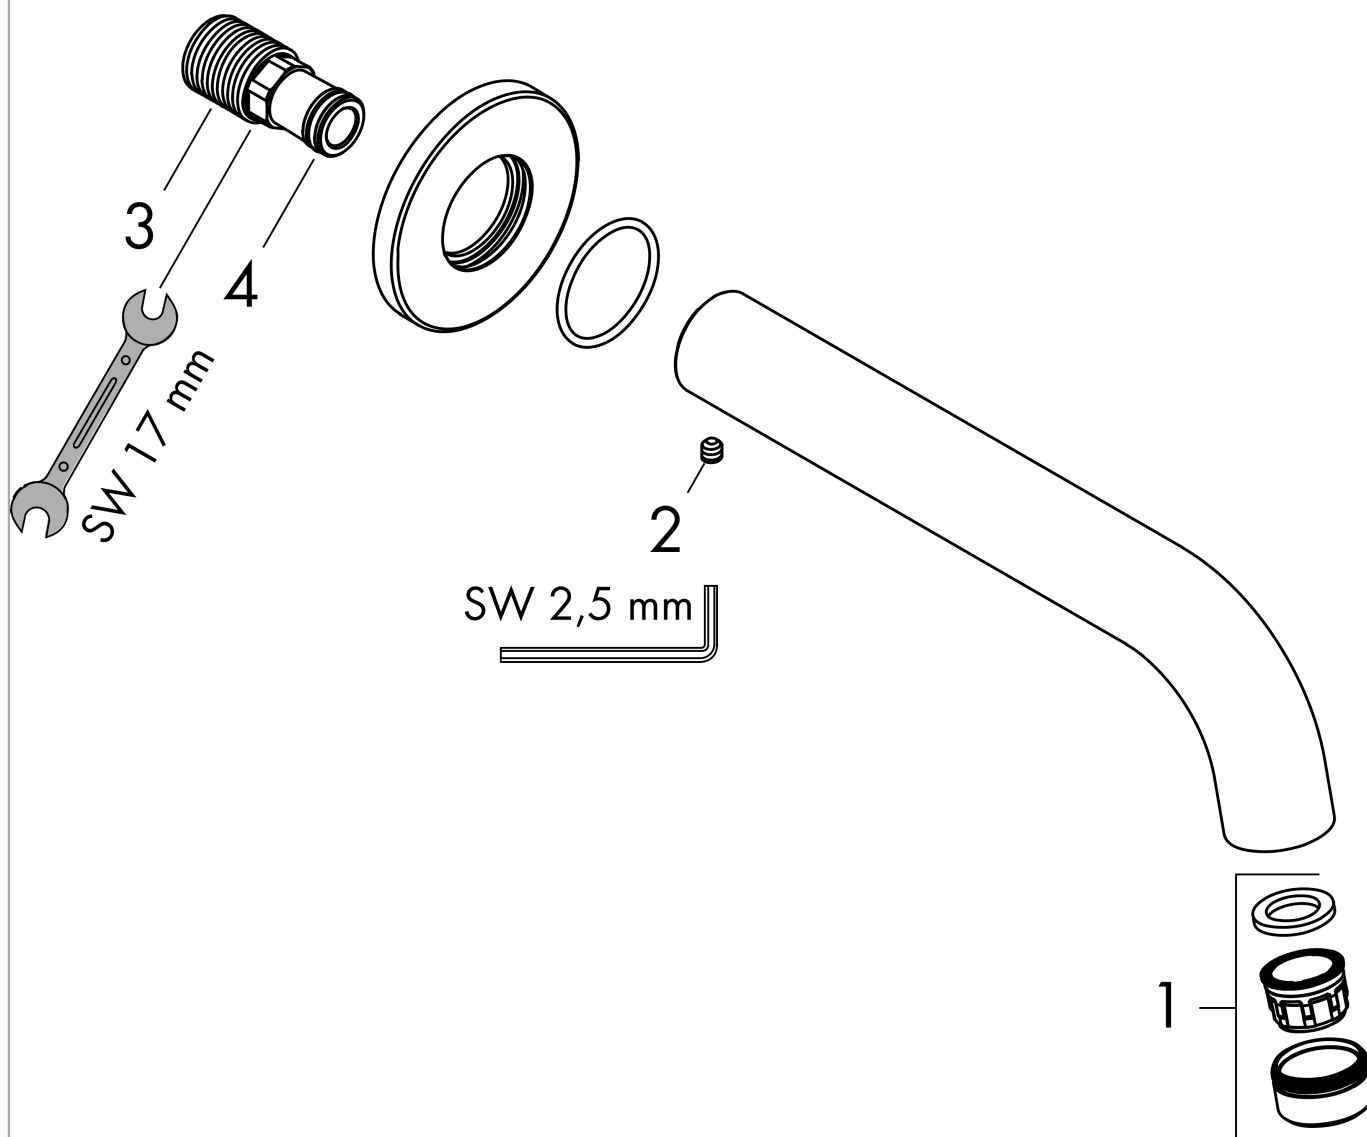

Vernis Blend

Излив на ванну

Поверхности : **матовый черный** Артикульный номер: **71420670**

Описание

Характеристики

- с розеткой
- выступ 204 мм
- настенный монтаж
- максимальный расход воды при 3 бар: 21,7 л/мин
- тип струи: обычная струя

Технология

Продукт

Чертеж

График расхода воды

Расход измерен практически с помощью соответствующей арматуры (термостат/смеситель/скрытый клапан).

Vernis Blend

Излив на ванну

Поверхности : матовый черный

Артикульный номер: 71420670

Покомпонентное изображение

Год выпуска: >04/21

Vernis Blend**Излив на ванну**Поверхности : **матовый черный**Артикульный номер: **71420670****Перечень запасных частей**

Год выпуска: >04/21

Позиция	Описание	Артикульный номер	PC	PU
1	aerator M24x1 (38 l/min)	92513670	-	1
2	hollow set screw M5x5	98446000	-	1
3	connecting thread G½	93726000	-	1
4	O-ring 13x2	98128000	-	1