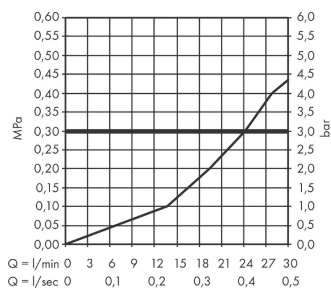

Vernis Blend

Излив на ванну

Поверхности : **матовый черный** Артикульный номер: **71420670**

Описание

Характеристики

- с розеткой
- выступ 204 мм
- настенный монтаж
- максимальный расход воды при 3 бар: 21,7 л/мин
- тип струи: обычная струя

Технология

Продукт

Чертеж

График расхода воды

Расход измерен практически с помощью соответствующей арматуры (термостат/смеситель/скрытый клапан).

Vernis Blend

Излив на ванну

Поверхности : матовый черный

Позиция	Описание	Артикульный номер	PC	PU
1	aerator M24x1 (38 l/min)	92513670	-	1
2	hollow set screw M5x5	98446000	-	1
3	connecting thread G½	93726000	-	1
4	O-ring 13x2	98128000	-	1