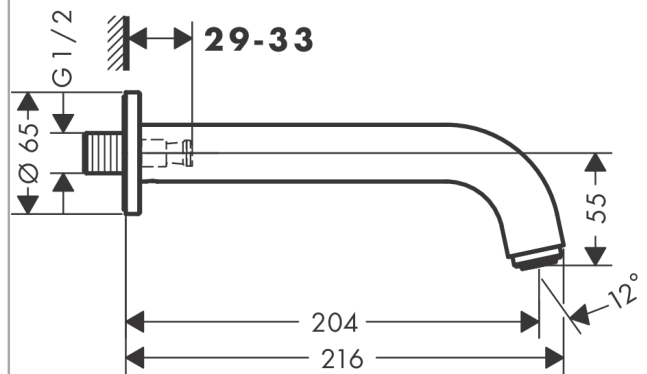

Vernis Blend

Излив на ванну

Поверхности : **матовый черный** Артикульный номер: **71420670**

Описание

Характеристики

- с розеткой
- выступ 204 мм
- настенный монтаж
- максимальный расход воды при 3 бар: 21,7 л/мин
- тип струи: обычная струя

Технология

Продукт

Чертеж

График расхода воды

Расход измерен практически с помощью соответствующей арматуры (термостат/смеситель/скрытый клапан).

Vernis Blend

Излив на ванну

Поверхности : матовый черный

Артикульный номер: 71420670

Покомпонентное изображение

Год выпуска: >04/21

Vernis Blend**Излив на ванну**Поверхности : **матовый черный**Артикульный номер: **71420670****Перечень запасных частей**

Год выпуска: >04/21

Позиция	Описание	Артикульный номер	PC	PU
1	aerator M24x1 (38 l/min)	92513670	-	1
2	hollow set screw M5x5	98446000	-	1
3	connecting thread G½	93726000	-	1
4	O-ring 13x2	98128000	-	1