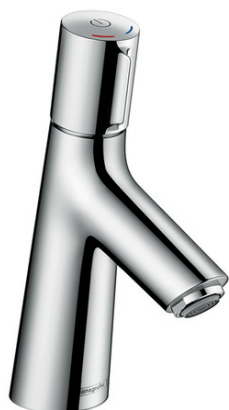

Talis Select S

Смеситель для раковины 80, однорычажный, без сливного набора

Поверхности : хром Артикулный номер: 72041000

Описание

Характеристики

- ComfortZone 80
- выступ 97 мм
- обычная струя
- расход воды: 5 л/мин
- без сливного набора

Технология

Награды за дизайн

DESIGN PLUS

powered by: ISH

reddot award 2015
winner

Продукт