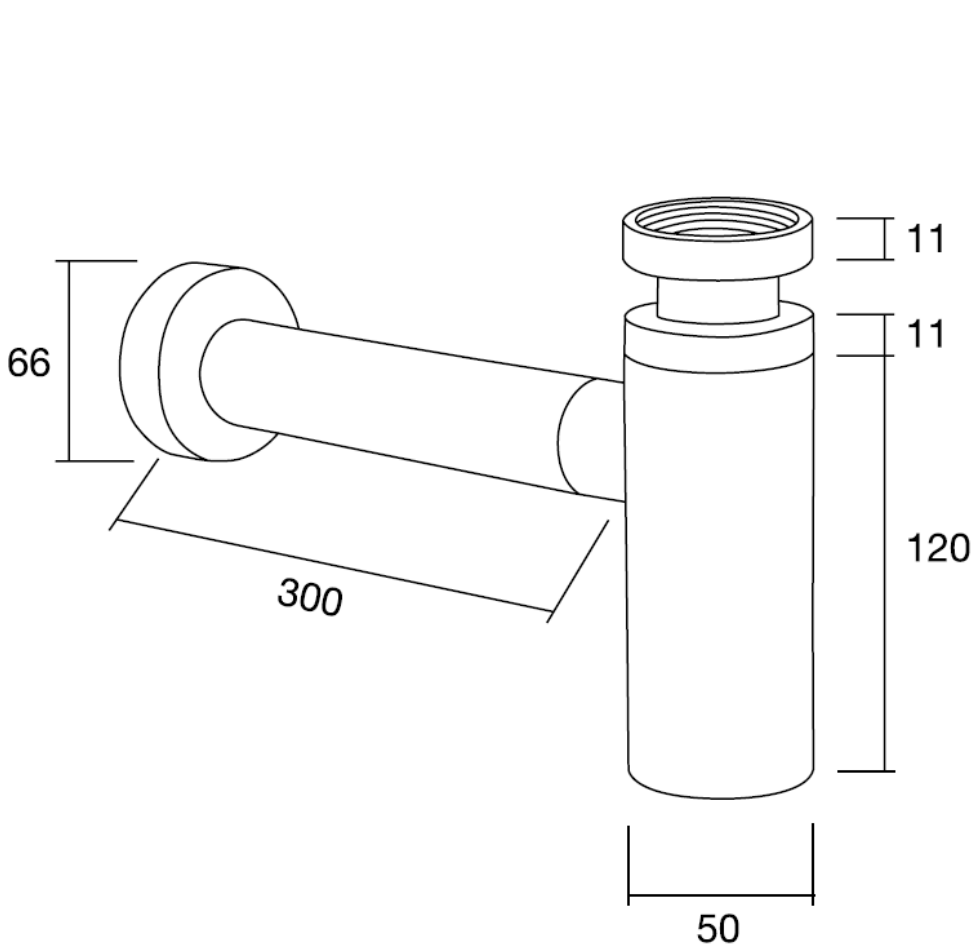

HI - TECH

Articolo 250/LS

Accessori per il bagno
Bathroom accessories

Art.250/LS

Sifone a bottiglia tondo in ottone per lavabo
1" 1/4
Canotto a muro 300 mm.
Codolo allungabile a 80 mm.

Art.250/LS

Brass round bottle trap for basin
1"1/4
300 mm. Wall connection
Tang adjustable up to 80 mm.

Le misure si intendono indicative e devono essere verificate in sede di installazione. I dati tecnici riportati nella presente documentazione non sono impegnativi. MARGAROLI SRL si riserva di apportare in qualsiasi momento tutte le modifiche ritenute necessarie per il miglioramento del prodotto.
The measures showed are indicative and must be verified before installation. Technical data shown in this booklet are not binding. MARGAROLI SRL shall have the right to introduce at any whatever modifications deemed necessary to the improvement of the product.