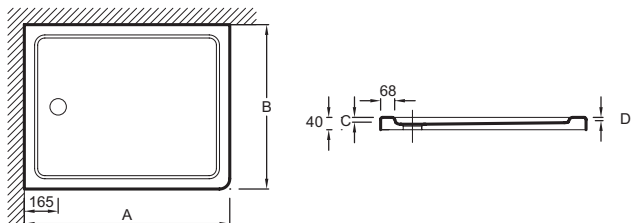

Технический чертёж

Mm	A	B	C	D	
E62441	800	800	25	16	9
E62442	900	900	25	14	9
E62484	1000	700	25	12	9
E62447	1000	800	25	12	9
E62462	1000	1000	25	12	9
E62450	1200	800	25	9	11
E62451	1200	900	25	9	11
E62448	1100	800	25	12	11
E62485	1200	700	25	9	11
E62453	1400	800	25	5	13
E62481	1400	900	25	4	13
E62482	1600	900	24	4	13
E62458	1700	760	24	4	13
E62483	1700	900	24	4	13

Спецификация продукта: Прямоугольный душевой поддон Flight, 120 x 80 см, антискользящее покрытие. E62450-F. Коллекция: FLIGHT. РАЗМЕРЫ (СМ): 120 x 80 x 4 см. МАТЕРИАЛ: Flight (композит+акрил). ФОРМА: Прямоугольные. РИСУНОК ПОВЕРХНОСТИ: Антискользящая. АНТИСКОЛЬЗЯЩЕЕ ПОКРЫТИЕ: Класс C/ PN 24. Без сифона, диаметр 90 мм. Гарантия 10 лет. В качестве опции: набор для увеличения высоты (высота 10 см), герметичная прокладка по периметру, антискользящее покрытие (класс C, в соответствии со стандартом DIN 51097).

*В зависимости от конфигурации компьютера или настроек принтера, технических факторов и характеристик, цвета, которые Вы видите могут не полностью соответствовать настоящим цветам и являются схематическими.