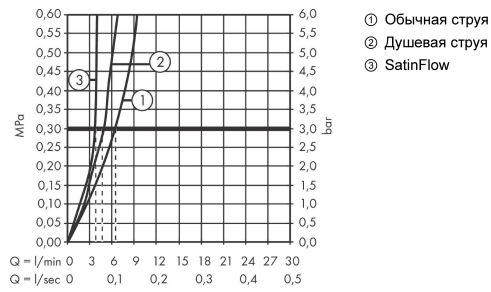

Aquno Select M81

Кухонный смеситель однорычажный, 170, с вытяжным душем, 3jet

Поверхности : **хром** Артикульный номер: **73837000**

График расхода воды

Aquno Select M81**Кухонный смеситель однорычажный, 170, с вытяжным душем, 3jet**Поверхности : **хром** Артикульный номер: **73837000****Пример монтажа**

Aquino Select M81**Кухонный смеситель однорычажный, 170, с вытяжным душем, 3jet**Поверхности : **хром** Артикульный номер: **73837000****Перечень запасных частей**

Год выпуска: >12/19

Позиция	Описание	Артикульный номер	PC	PU
1	spout cpl.	93779000	-	1
2	O-ring 8x2	98112000	-	1
3	handspray	93778000	-	1
4	non return valve DW 10	96456000	-	1
5	spray former	93342000	-	1
6	service tool	95910000	-	1
7	set of lever collars	98365000	-	1
8	O-ring 19x2	98426000	-	1
9	handle	93776000	-	1
10	nut	92926000	-	1
11	cartridge, assy	93183000	-	1
12	cover	93777000	-	1
13	spring with sleeve	93782000	-	1
14	selector assy	93558000	-	1
15	spray head cpl.	93781000	-	1
16	O-ring 10x2	98170000	-	1
17	support	97523000	-	1
18	fixing set (Ø 34)	95049000	-	1
19	lever collar	97548000	-	1
20	weight	92500000	-	1
21	hose	93745000	-	1
22	connection hose 400 mm M10x1	92914000	-	1
23	O-ring 8x1,75	97827000	-	1
24	connection hose 900 mm M10x1 G3/8	93780000	-	1
25	-	40963000	-	1