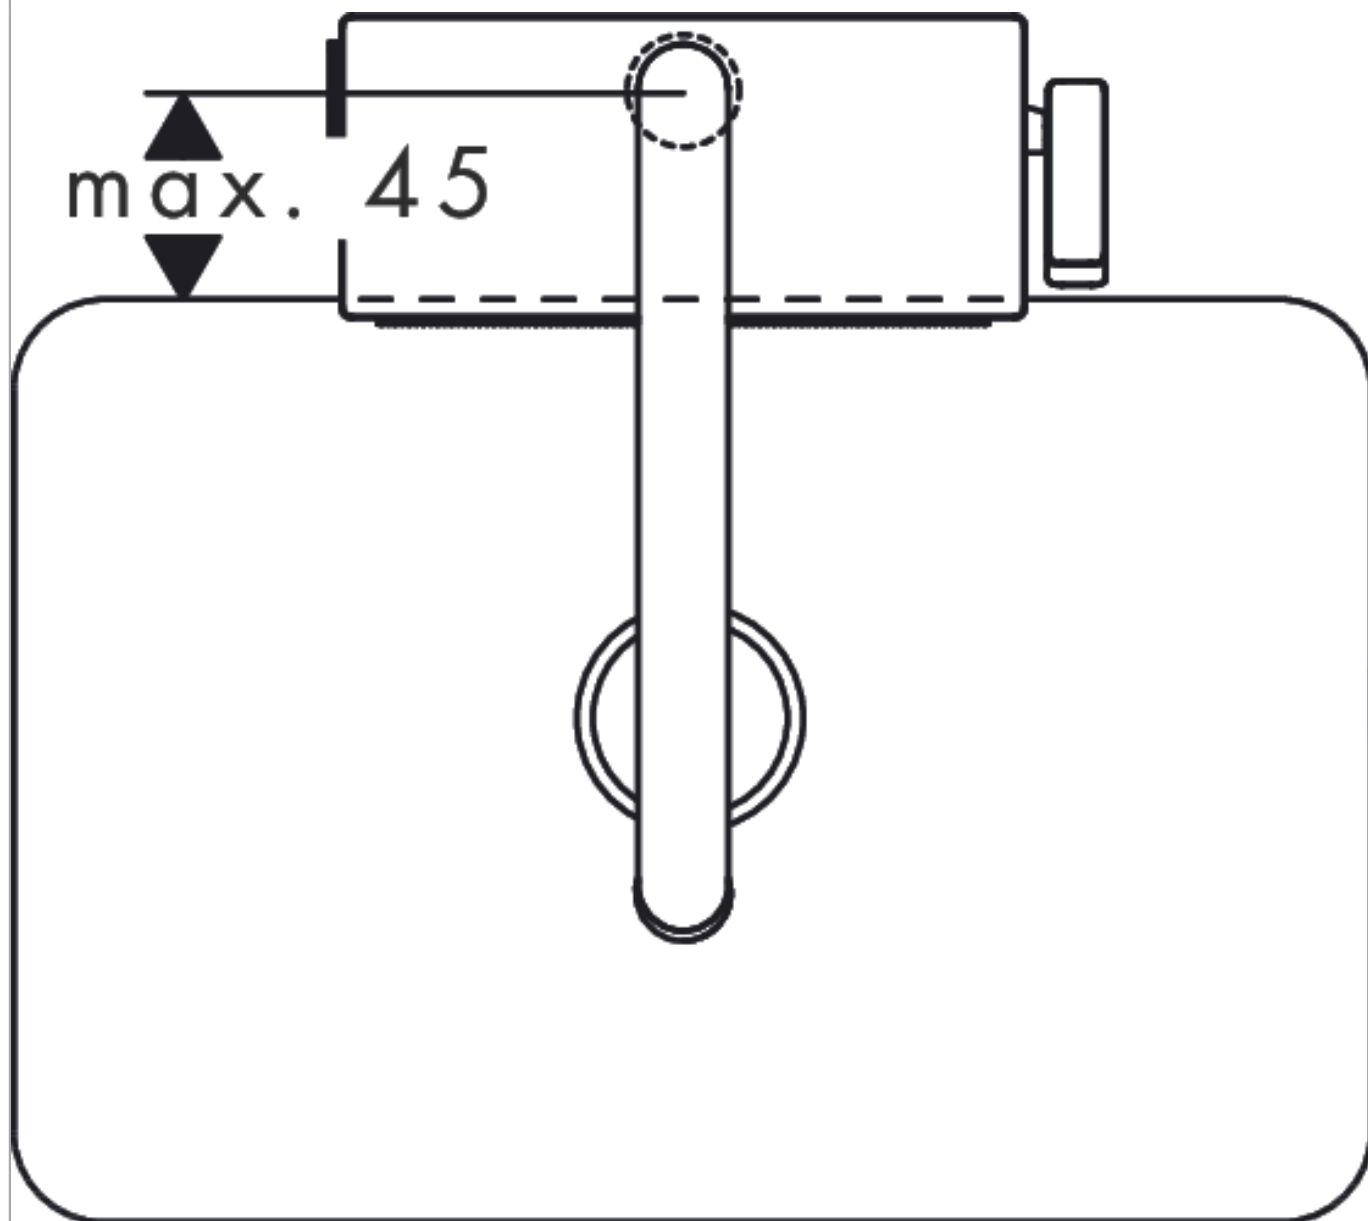

Aquno Select M81

Кухонный смеситель однорычажный, 170, с вытяжным душем, 3jet

Поверхности : **хром** Артикульный номер: **73837000**

График расхода воды

Aquno Select M81**Кухонный смеситель однорычажный, 170, с вытяжным душем, 3jet**Поверхности : **хром** Артикульный номер: **73837000****Пример монтажа**

Aquino Select M81**Кухонный смеситель однорычажный, 170, с вытяжным душем, 3jet**Поверхности : **хром** Артикульный номер: **73837000****Перечень запасных частей**

Год выпуска: >12/19

Позиция	Описание	Артикульный номер	PC	PU
1	spout cpl.	93779000	-	1
2	O-ring 8x2	98112000	-	1
3	handspray	93778000	-	1
4	non return valve DW 10	96456000	-	1
5	spray former	93342000	-	1
6	service tool	95910000	-	1
7	set of lever collars	98365000	-	1
8	O-ring 19x2	98426000	-	1
9	handle	93776000	-	1
10	nut	92926000	-	1
11	cartridge, assy	93183000	-	1
12	cover	93777000	-	1
13	spring with sleeve	93782000	-	1
14	selector assy	93558000	-	1
15	spray head cpl.	93781000	-	1
16	O-ring 10x2	98170000	-	1
17	support	97523000	-	1
18	fixing set (Ø 34)	95049000	-	1
19	lever collar	97548000	-	1
20	weight	92500000	-	1
21	hose	93745000	-	1
22	connection hose 400 mm M10x1	92914000	-	1
23	O-ring 8x1,75	97827000	-	1
24	connection hose 900 mm M10x1 G3/8	93780000	-	1
25	-	40963000	-	1