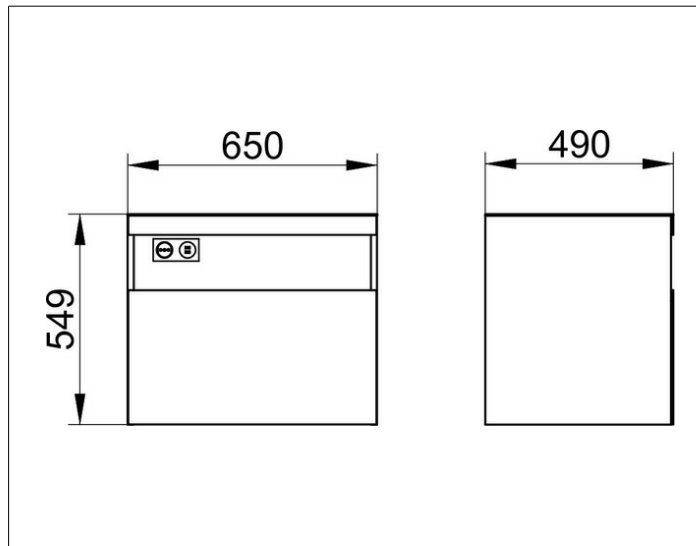

Stageline

32853YY0100 Тумба под умывальник

ИЗДЕЛИЕ**ЧЕРТЕЖ****ОПИСАНИЕ ИЗДЕЛИЯ**

подходит к керамическому умывальнику
арт. 32880, 1 выдвижной фронтальный ящик с доводчиком,
с освещением, розетка и Двойная точка зарядки USB
вкл. пластиковый сифон 1 1/4 x 32

ОБОРУДОВАНИЕ

- 1 антискользящий коврик

ПОВЕРХНОСТЬ

29

ГАБАРИТЫ

650 x 550 x 490 mm