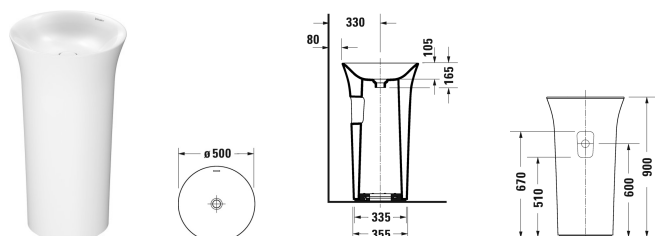

Отдельно стоящий умывальник # 2702500070

| < Ø 500 мм > |

Отдельно стоящий умывальник	Размеры	Вес	Номер заказа
шлифованный вариант, без перелива, без площадки под смеситель, с отверстием для подключения к стене, включая крепление, сифон включительно, керамическая крышка для отходов в комплекте, Монтажные материалы включены, Ø 500 мм			
Цвета			
00 Белый Alpin			
Вариант			
☒	Ø 500 мм	42,000 кг	2702500070
Сантехническая керамика со специальным покрытием WonderGliss остается чистой и красивой в течение долгого времени. При заказе WonderGliss добавьте "1" на 11-м месте в артикуле модели.			
Рекомендуемые смесители			
Однорычажный смеситель для раковины XL керамический картридж, излив 166 мм, гибкие соединительные шланги 3/8", регулируемый аэратор, стандартная струя, рекомендуемое рабочее давление 3-5 бар, с комплектом донного клапана,			C11040001
Однорычажный смеситель для раковины для скрытого монтажа стандартная струя, керамический картридж, регулируемый аэратор, тип соединения: базовый комплект для скрытого монтажа, включая: видимые части, рекомендуемое рабочее давление 3-5 бар, излив 174 мм,			C11070003
Однорычажный смеситель для раковины XL керамический картридж, излив 166 мм, гибкие соединительные шланги 3/8", регулируемый аэратор, стандартная струя, рекомендуемое рабочее давление 3-5 бар, без комплекта донного клапана,			C11040002
Однорычажный смеситель для раковины для скрытого монтажа стандартная струя, керамический картридж, регулируемый аэратор, тип соединения: базовый комплект для скрытого монтажа, включая: видимые части, рекомендуемое рабочее давление 3-5 бар, излив 225 мм,			C11070004

Отдельно стоящий умывальник # 2702500070

|< Ø 500 мм >|

Все чертежи содержат необходимые размеры с соблюдением стандартных допусков. Они указаны в мм и не являются обязательными. Точные размеры, в частности для монтажа по индивидуальному заказу, можно получить только по готовому изделию.