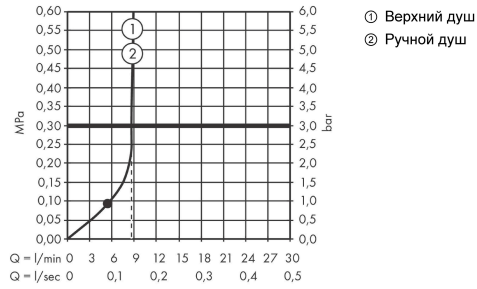

Технология**Продукт****Чертеж**

Vernis Blend

Showerpipe 200 1jet EcoSmart с термостатом

Поверхности : **матовый черный** Артикульный номер: **26089670**

График расхода воды

Vernis Blend

Showerpipe 200 1jet EcoSmart с термостатом