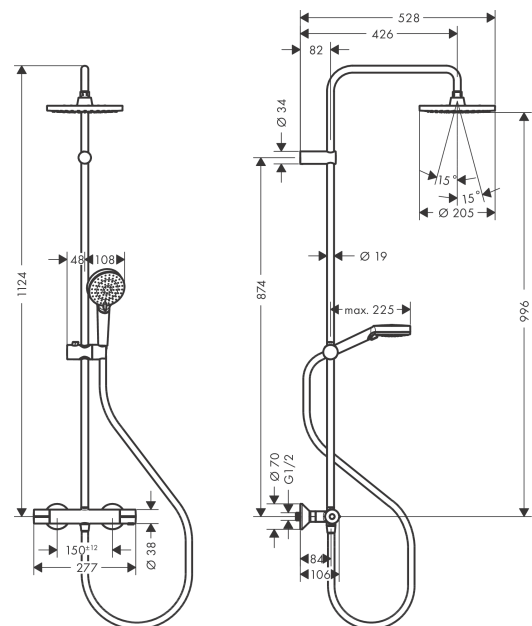

Vernis Blend

Showerpipe 200 1jet EcoSmart с термостатом

Поверхности : **матовый черный** Артикульный номер: **26089670**

Описание

Характеристики

- состоит из: верхний душ, ручной душ, термостат для душа, штанга для душа, держатель для душа
- верхний душ Vernis Blend 200 1jet
- размер диска верхнего душа: 205 мм
- типы струй верхнего душа: Rain
- шарнирное соединение: регулируемый угол верхнего душа
- тип струи ручной душ: Rain, IntenseRain
- максимальный расход воды при 3 бар: 8,7 л/мин
- рабочее давление: мин. 1 бар/макс. 10 бар
- диаметр штанги: 19 мм
- держатель для ручного душа регулируемый по высоте с внешней кнопкой выбора
- длина держателя верхнего душа: 426 мм
- термостат Vernis
- предохранительный ограничитель при 40°C
- регулируемый ограничитель температуры горячей воды
- пользовательское управление посредством вращения рукоятки
- вид монтажа: внешний монтаж
- соединительная резьба G 1/2
- межосевое подключение 150 мм ± 12 мм
- клапан обратного тока

Технология

Продукт

Чертеж