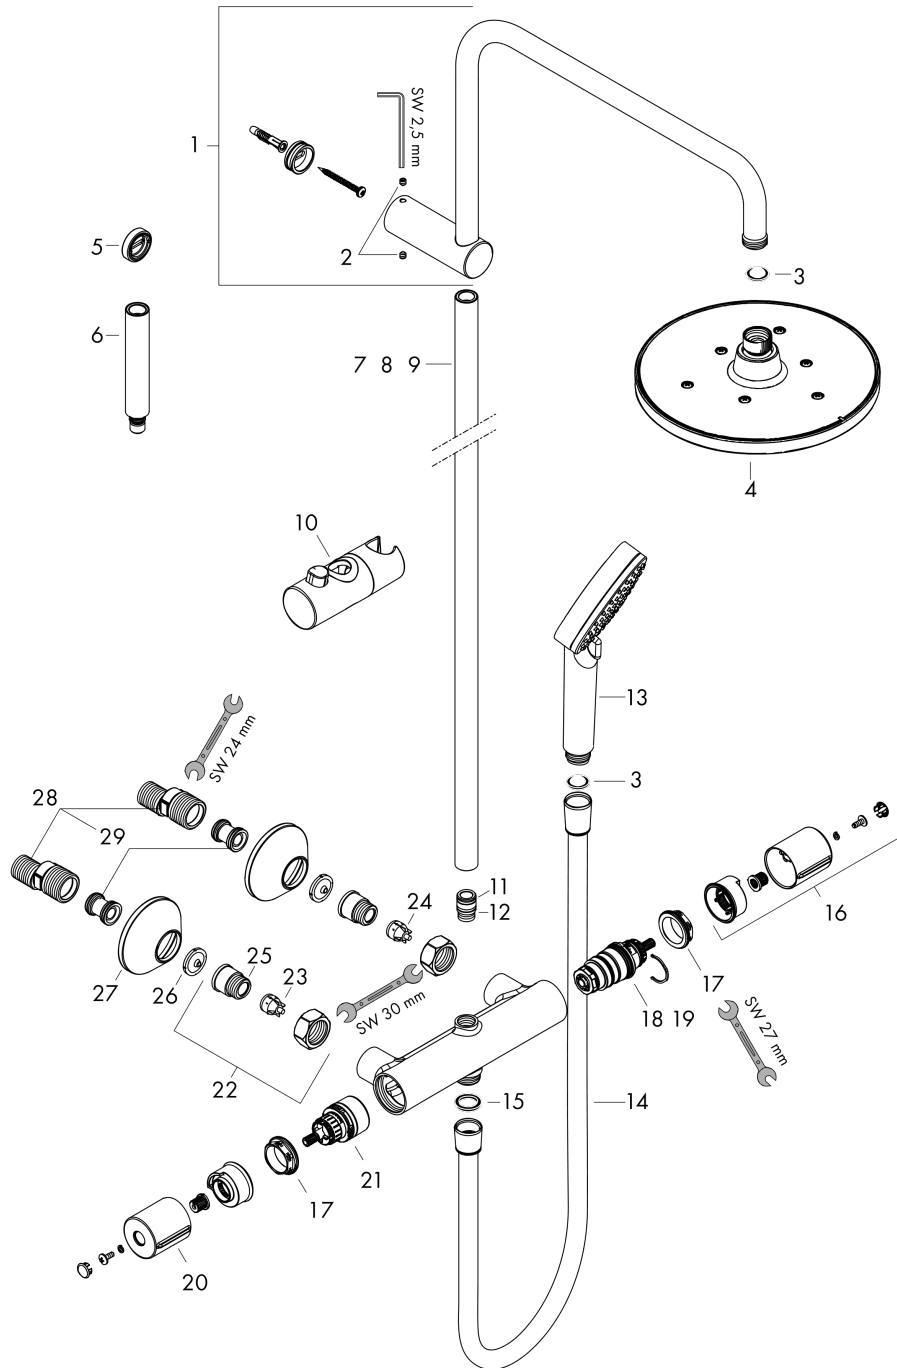

Технология**Продукт****Чертеж**

Vernis Blend

Showerpipe 200 1jet EcoSmart с термостатом

Поверхности : **матовый черный** Артикульный номер: **26089670**

График расхода воды

Vernis Blend

Showerpipe 200 1jet EcoSmart с термостатом

Поверхности : матовый черный Артикулный номер: 26089670

Покомпонентное изображение

Год выпуска: >04/21

Vernis Blend**Showerpipe 200 1jet EcoSmart с термостатом**Поверхности : **матовый черный** Артикульный номер: **26089670****Перечень запасных частей**

Год выпуска: >04/21

Позиция	Описание	Артикульный номер	PC	PU
1	shower arm	93768670	-	1
2	hollow set screw M5x5	98446000	-	1
3	filter packing	94246000	-	1
4	head shower	26277670	-	1
5	tile-matching-disk 7 mm	93813000	-	1
6	extension 100 mm	94164670	-	1
7	pipe 845 mm	93906670	-	1
8	pipe 945 mm	93770670	-	-
9	pipe 1145 mm	93907670	-	1
10	support, assy	93729000	-	1
11	O-ring 12x2	98214000	-	1
12	O-ring 11x2	98127000	-	1
13	handshower	26340670	-	1
14	shower hose Isiflex'B 1,60 m	28276670	-	1
15	seal	98058000	-	1
16	handle for thermostat	93727670	-	1
17	nut	98913000	-	1
18	thermostat cartridge	98282000	-	1
19	cartridge for exchanged connections	92373000	-	1
20	handle	93731670	-	1
21	shut off unit with selector	98283000	-	1
22	connecting thread G½	93730670	-	1
23	non return valve (pressure-resistant up to 2 MPa)	93136000	-	1
24	non return valve	96737000	-	1
25	O-ring 16x2	98133000	-	1
26	filter packing	96922000	-	1
27	escutcheon Ø 70 mm	93718670	-	1
28	set of S-unions (±12 mm)	94140000	-	1
29	noise reduction	96429000	-	1