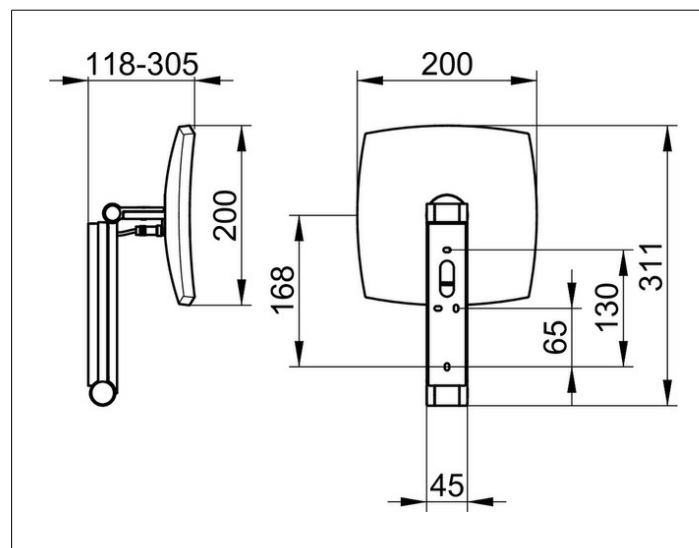

Kosmetikspiegel

17613139003 Косметическое зеркало

ИЗДЕЛИЕ**ЧЕРТЕЖ****ОПИСАНИЕ ИЗДЕЛИЯ**

с подсветкой, 1 цвет подсветки 6500 Кельвин (дневной свет),
управления через выключатель в помещении,
электрокабель интегрирован в поворотный кронштейн, настенная модель на кронштейне с шарниром, регулируется в трех плоскостях, одностороннее зеркало, вогнутое, коэффициент увеличения x 5

Подсветка:

Светодиод 7 Вт (срок работы > 50.000 часов)

EEK: D ,

ПОВЕРХНОСТЬ

Хром черный шлифованный

ГАБАРИТЫ

1 Lichtfarbe, ohne Kabel