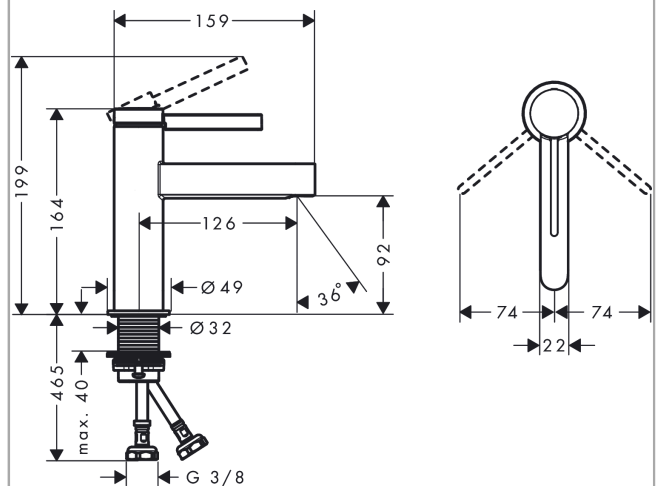

Finoris

Смеситель для раковины, однорычажный, 100 со сливным клапаном Push-Open

Поверхности : матовый черный Артикулный номер: 76010670

Описание

Характеристики

- состоит из: однорычажный смеситель для раковины, слив/перелив
- ComfortZone 100
- выступ 126 мм
- тип струи: ламинарная струя
- максимальный расход воды при 3 бар: 5 л/мин
- керамический узел смешивания
- регулируемое ограничение температуры
- подходит для проточных водонагревателей
- сливной клапан Push-Open G 1 ¼
- материал сливного набора: металл
- вид соединения: соединительные шланги G ¾

Технология

Награды за дизайн

reddot winner 2021

Продукт

Чертеж

График расхода воды

Finoris

Смеситель для раковины, однорычажный, 100 со сливным клапаном Push-Open

Поверхности : **матовый черный** Артикульный номер: **76010670**

Покомпонентное изображение

Год выпуска: >06/21

Finoris**Смеситель для раковины, однорычажный, 100 со сливным клапаном Push-Open**Поверхности : **матовый черный** Артикульный номер: **76010670****Перечень запасных частей**

Год выпуска: >06/21

Позиция	Описание	Артикульный номер	PC	PU
1	handle	94266670	-	1
2	screw cover	93735460	-	1
3	hollow set screw M5x5	98446000	-	1
4	flange	93737670	-	1
5	nut	92926000	-	1
6	O-ring 30x1,5	98433000	-	1
7	O-ring 29x2	98391000	-	1
8	O-ring 25x1,5	98146000	-	1
9	cartridge, assy	93760000	-	1
10	seal	93383000	-	1
11	adapter for cartridge	98866000	-	1
12	spray former	93973000	-	1
13	special tool	98987000	-	1
14	escutcheon	94265670	-	1
15	flat seal	98749000	-	1
16	fixing set (Ø 32)	13961000	-	1
17	lever collar	97548000	-	1
18	connection hose 600 mm M8x0,75 G3/8	96556000	-	1
19	O-ring 6,6x1,6	93019000	-	1
a	push-open waste set	50100670	-	1
b	fixation extension 35 mm	13898000	-	1