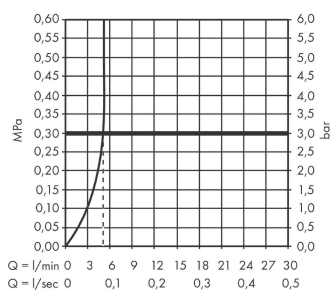

Технология

Награды за дизайн

reddot winner 2021

Продукт

Чертеж

График расхода воды

Finoris

Смеситель для раковины, однорычажный, 100 со сливным клапаном Push-Open

Поверхности : **матовый черный** Артикульный номер: **76010670**

Покомпонентное изображение

Год выпуска: >06/21

Finoris**Смеситель для раковины, однорычажный, 100 со сливным клапаном Push-Open**Поверхности : **матовый черный** Артикульный номер: **76010670****Перечень запасных частей**