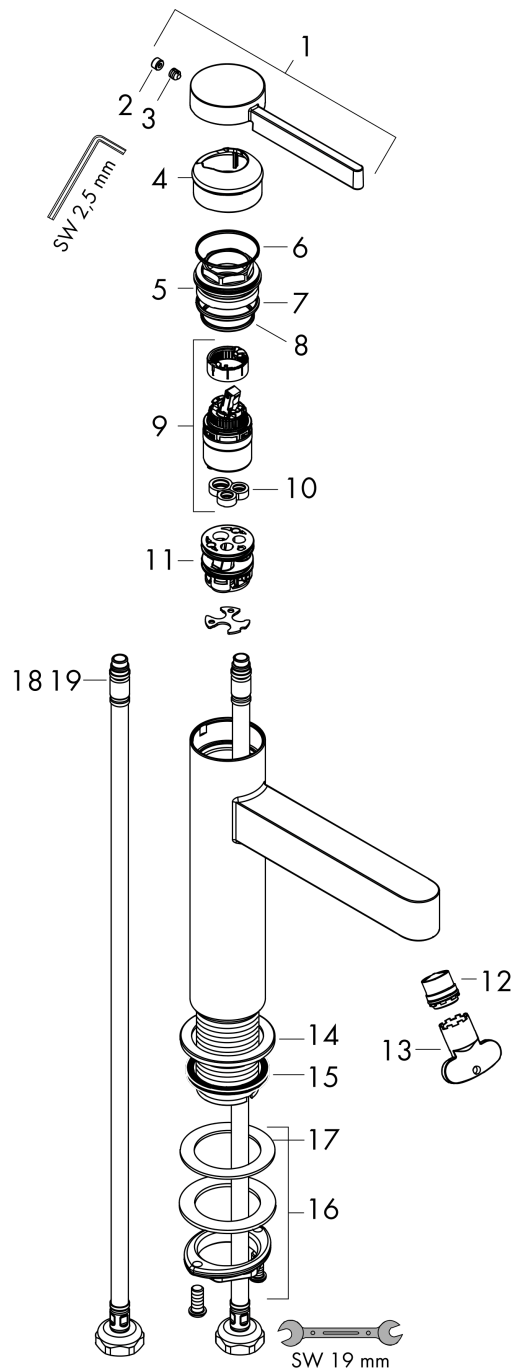

Finoris

Смеситель для раковины, однорычажный, 100 со сливным клапаном Push-Open

Поверхности : матовый черный Артикулный номер: 76010670

Описание

Характеристики

- состоит из: однорычажный смеситель для раковины, слив/перелив
- ComfortZone 100
- выступ 126 мм
- тип струи: ламинарная струя
- максимальный расход воды при 3 бар: 5 л/мин
- керамический узел смешивания
- регулируемое ограничение температуры
- подходит для проточных водонагревателей
- сливной клапан Push-Open G 1 ¼
- материал сливного набора: металл
- вид соединения: соединительные шланги G ¾

Технология

Награды за дизайн

reddot winner 2021

Продукт

Чертеж

График расхода воды

Finoris

Смеситель для раковины, однорычажный, 100 со сливным клапаном Push-Open

Поверхности : **матовый черный** Артикульный номер: **76010670**

Покомпонентное изображение

Год выпуска: >06/21

Finoris**Смеситель для раковины, однорычажный, 100 со сливным клапаном Push-Open**Поверхности : **матовый черный** Артикульный номер: **76010670****Перечень запасных частей**

Год выпуска: >06/21

Позиция	Описание	Артикульный номер	PC	PU
1	handle	94266670	-	1
2	screw cover	93735460	-	1
3	hollow set screw M5x5	98446000	-	1
4	flange	93737670	-	1
5	nut	92926000	-	1
6	O-ring 30x1,5	98433000	-	1
7	O-ring 29x2	98391000	-	1
8	O-ring 25x1,5	98146000	-	1
9	cartridge, assy	93760000	-	1
10	seal	93383000	-	1
11	adapter for cartridge	98866000	-	1
12	spray former	93973000	-	1
13	special tool	98987000	-	1
14	escutcheon	94265670	-	1
15	flat seal	98749000	-	1
16	fixing set (Ø 32)	13961000	-	1
17	lever collar	97548000	-	1
18	connection hose 600 mm M8x0,75 G3/8	96556000	-	1
19	O-ring 6,6x1,6	93019000	-	1
a	push-open waste set	50100670	-	1
b	fixation extension 35 mm	13898000	-	1