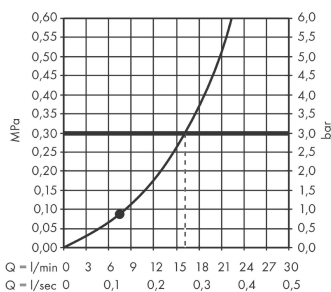

Rainfinity

Верхний душ 250 1jet

Поверхности : **матовый белый**

Артикульный номер: **26228700**

Описание

Характеристики

- тип струи: PowderRain
- размер душевого диска: 250 мм
- шарнирное соединение: регулируемый угол верхнего душа (2 x 5°)
- максимальный расход воды при 3 бар: 16.3 л/мин
- расход воды PowderRain (при 3 барах): 16 л / мин
- поверхность душевого диска: графит
- материал душевого диска: алюминий
- съемный верхний душ для очистки
- рамка: металл
- монтаж: потолок или стена
- соединительная резьба G ½

Технология

Продукт

Чертеж

График расхода воды

Расход измерен практически с помощью соответствующей арматуры (термостат/смеситель/скрытый клапан).