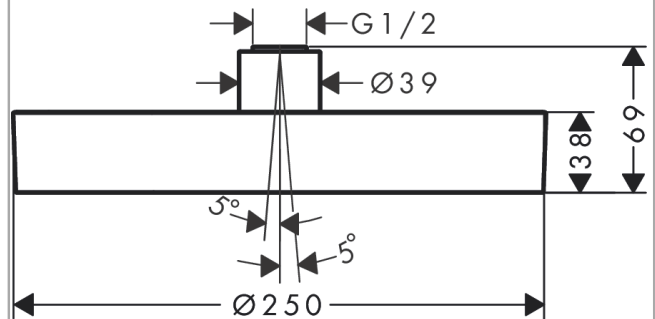

Rainfinity

Верхний душ 250 1jet

Поверхности : **матовый белый**

Артикульный номер: **26228700**

Описание

Характеристики

- тип струи: PowderRain
- размер душевого диска: 250 мм
- шарнирное соединение: регулируемый угол верхнего душа (2 x 5°)
- максимальный расход воды при 3 бар: 16.3 л/мин
- расход воды PowderRain (при 3 барах): 16 л / мин
- поверхность душевого диска: графит
- материал душевого диска: алюминий
- съемный верхний душ для очистки
- рамка: металл
- монтаж: потолок или стена
- соединительная резьба G ½

Технология

Продукт

Чертеж

График расхода воды

Расход измерен практически с помощью соответствующей арматуры (термостат/смеситель/скрытый клапан).