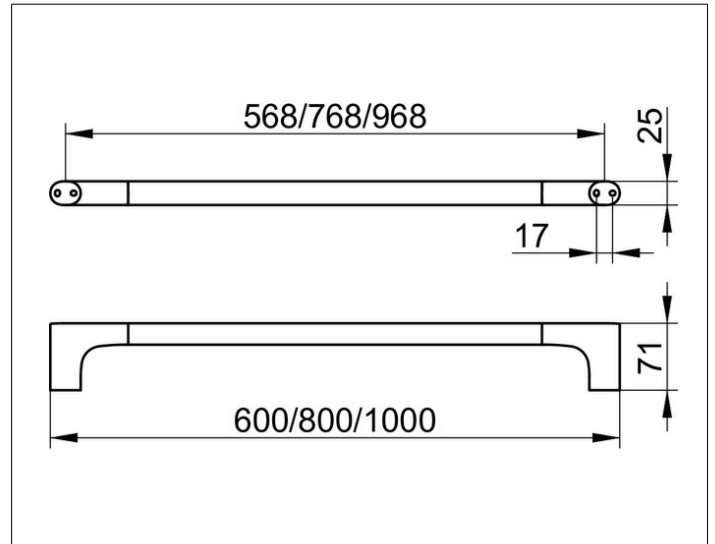

Edition 400

11501131000 Badetuchhalter

PRODUKT

ZEICHNUNG

OBERFLÄCHE

Schwarzchrom gebürstet

ABMESSUNG

1000 mm

AUSSCHREIBUNGSTEXT

KEUCO Edition 400 Badetuchhalter, 11501131000
 Badetuchhalter mit hochwertiger PVD-Beschichtung,
 Schwarzchrom gebürstet, in skulpturaler Formensprache,
 antistatisch, leicht zu reinigen
 Achsmaß 968 mm, bei einer Gesamtbreite von 1000 mm
 Ausladung 71 mm
 der Badetuchhalter wird verdeckt angebracht
 Lieferung inkl. korrosionsfreiem Befestigungsmaterial