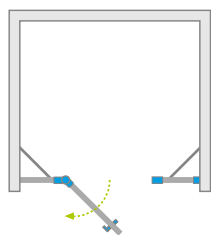

Fuenta New DWJS

Profile finish:
Данное изделие доступно с фурнитурой цвета:

01 Chrome
01 Хром

Fuenta New DWJS + shower board, душевая плита

Shower door set consists of 2 parts: door and front walls. Please specify both article numbers when making an order.
В заказе надо указать 2 номера артикулов: створки двери и неподвижных стенок S.

DOOR | СТВОРКА ДВЕРИ

Model Модель	Width of niche (X) Ширина ниши (X)	Height (H) Высота (H)	TRANSPARENT GLASS ПРОЗРАЧНОЕ СТЕКЛО
			Art. No. № арт.
DWJS 110 L	1085-1115	2000	384030-01-01L
DWJS 110 R	1085-1115	2000	384030-01-01R
DWJS 120 L	1185-1215	2000	384031-01-01L
DWJS 120 R	1185-1215	2000	384031-01-01R
DWJS 130 L	1285-1315	2000	384032-01-01L
DWJS 130 R	1285-1315	2000	384032-01-01R
DWJS 140 L	1385-1415	2000	384033-01-01L
DWJS 140 R	1385-1415	2000	384033-01-01R

FRONT WALLS IN LINE (set of 2 walls) | НЕПОДВИЖНЫЕ СТЕНКИ (комплект двух стенок)

Model Модель	Height (H) Высота (H)	TRANSPARENT GLASS ПРОЗРАЧНОЕ СТЕКЛО
		Art. No. № арт.
S	2000	384090-01-01

Model Модель	X	B	C1	C2	D	H
DWJS 110	1085-1115	520	285-300	290-305	495	2000
DWJS 120	1185-1215	620	285-300	290-305	595	2000
DWJS 130	1285-1315	720	285-300	290-305	695	2000
DWJS 140	1385-1415	820	285-300	290-305	795	2000