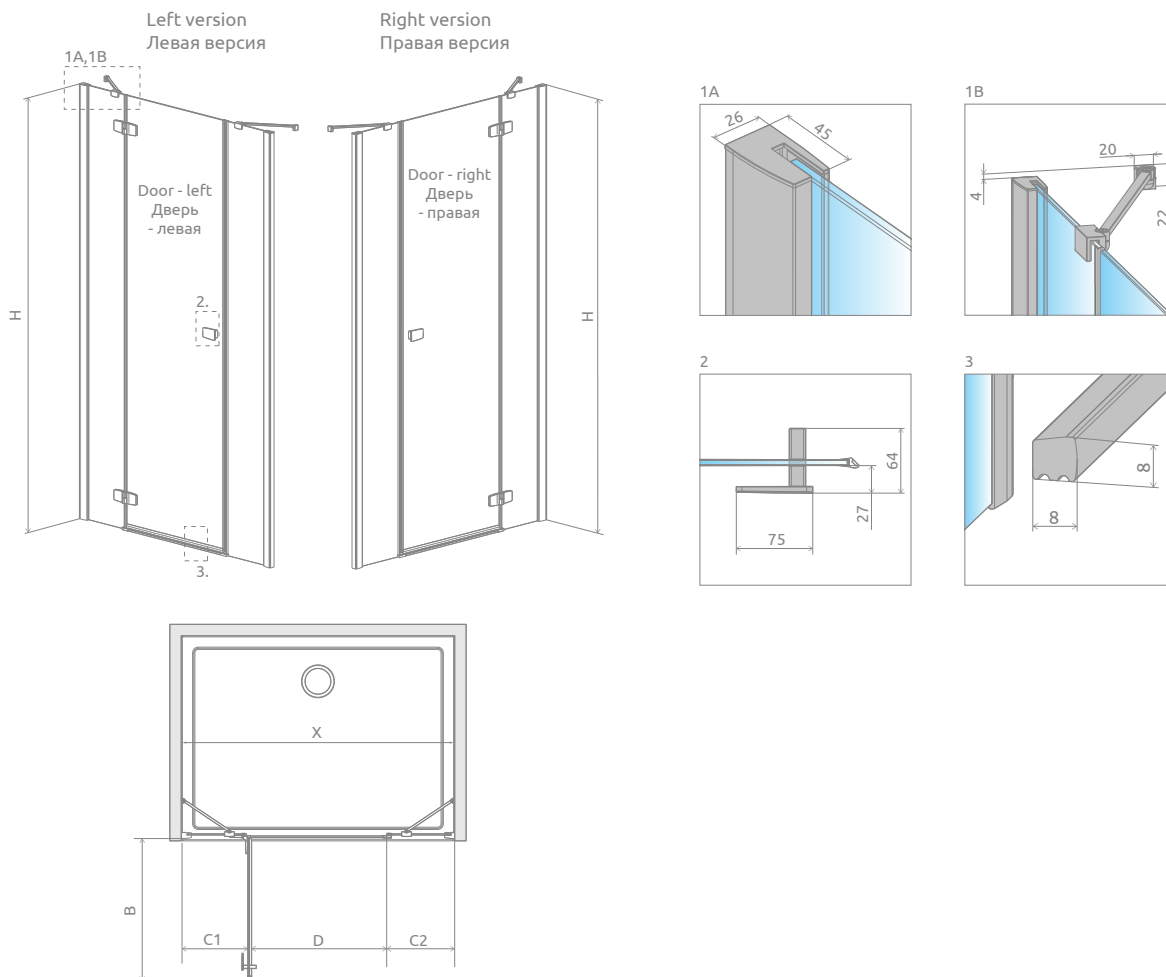

Fuenta New DWJS

Profile finish:
Данное изделие доступно с фурнитурой цвета:

01 Chrome
01 Хром

Fuenta New DWJS + shower board, душевая плита

Shower door set consists of 2 parts: door and front walls. Please specify both article numbers when making an order.
В заказе надо указать 2 номера артикулов: створки двери и неподвижных стенок S.

DOOR | СТВОРКА ДВЕРИ

Model Модель	Width of niche (X) Ширина ниши (X)	Height (H) Высота (H)	TRANSPARENT GLASS ПРОЗРАЧНОЕ СТЕКЛО
			Art. No. № арт.
DWJS 110 L	1085-1115	2000	384030-01-01L
DWJS 110 R	1085-1115	2000	384030-01-01R
DWJS 120 L	1185-1215	2000	384031-01-01L
DWJS 120 R	1185-1215	2000	384031-01-01R
DWJS 130 L	1285-1315	2000	384032-01-01L
DWJS 130 R	1285-1315	2000	384032-01-01R
DWJS 140 L	1385-1415	2000	384033-01-01L
DWJS 140 R	1385-1415	2000	384033-01-01R

FRONT WALLS IN LINE (set of 2 walls) | НЕПОДВИЖНЫЕ СТЕНКИ (комплект двух стенок)

Model Модель	Height (H) Высота (H)	TRANSPARENT GLASS ПРОЗРАЧНОЕ СТЕКЛО
		Art. No. № арт.
S	2000	384090-01-01

Model Модель	X	B	C1	C2	D	H
DWJS 110	1085-1115	520	285-300	290-305	495	2000
DWJS 120	1185-1215	620	285-300	290-305	595	2000
DWJS 130	1285-1315	720	285-300	290-305	695	2000
DWJS 140	1385-1415	820	285-300	290-305	795	2000