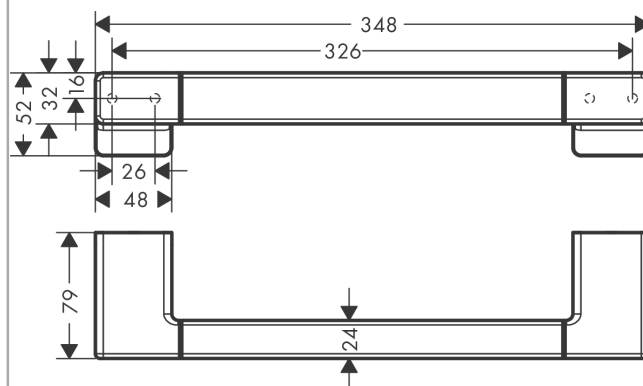

AddStoris**Поручень**Поверхности : **матовый черный** Артикульный номер: **41744670****Описание****Характеристики**

- настенный монтаж
- материал: металл
- длина: 348 мм
- с монтажным материалом
- скрытое соединение
- расстояние между отверстиями: 326 мм
- диаметр отверстия: 6 мм

Награды за дизайн

reddot winner 2021

Продукт**Чертеж**

AddStoris

Поручень

Поверхности : матовый черный

Артикульный номер: 41744670

Покомпонентное изображение