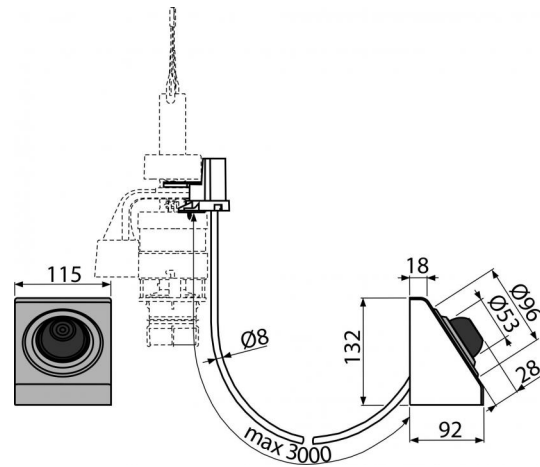

МРО13

Кнопка пневматического смыва на расстоянии – ножное управление, металл, монтаж: на стену

Область применения

Не подходит для монтажа в скрытые системы инсталляции Slim
 Для лиц с ограниченными физическими возможностями
 Для пластикового бачка Alcaplast после замены штока и нижней сливной решетки
 Для использования в общественных местах
 Для скрытых систем инсталляции Alcaplast
 Для монтажа на стене

Свойства

- Цвет: хром
- Объем смыва 6 л
- Можно разместить на расстоянии до 3 м от унитаза
- Материал: нержавеющая сталь, ABS, полипропилен

Содержание комплекта

- Монтажный комплект: шуруп 3,5×10 – 2 шт.
- Шланг длиной 3 м для подключения кнопки к выпускному механизму
- Механизм управления
- Кнопка пневматического смыва
- Выпускной механизм

Код заказа, Логистическая информация

Код	EAN	Вес (шт упаковка паллета)	Размеры (шт упаковка)	Количество (упаковка паллета)
МРО13	8595580501983	1,4287 9,7600 176,1600 кг	315×210×120 590×430×390 мм	10 160 шт

Гарантия 2/2 лет
Таможенный код 84818019
Свойства EN 14055

Технические параметры

- Гигиенический резерв 3 л
- Максимальная длина пневматического шланга управления 3 м
- Диапазон настроек смыва 6-9 л
- Стандартные настройки смыва 6 л