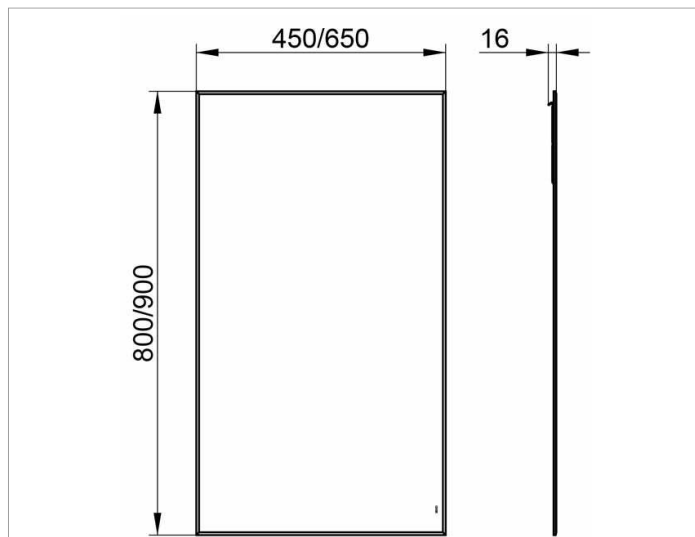

Kristallspiegel

07790002000 Зеркало хрустальное

ИЗДЕЛИЕ

ЧЕРТЕЖ

ОПИСАНИЕ ИЗДЕЛИЯ

с фасетной огранкой (5 мм) и отполированными краями

спецификации

KEUCO crystal mirror 07790002000
timeless crystal mirror with facet cut (3/16") and polished edges
exterior measurement: 17-11/16" x 31-1/2" x 5/8", the mirror is hidden
fixed

Габариты

450 x 800 mm