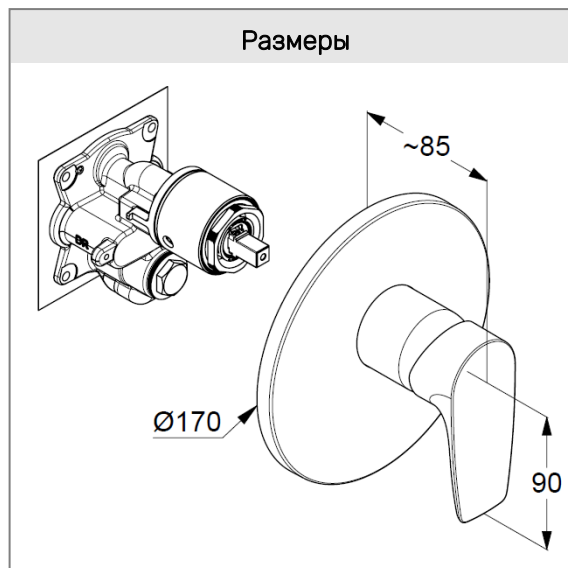

KLUDI PURE&SOLID

встраиваемый смеситель для душа

№ арт.:

34 655 05 75

Поверхн.:

05 хром

Описание:

встраиваемый смеситель для душа
внешняя монтажная часть
для KLUDI FLEXX.BOX 88 011
класс расхода воды DC
функциональный элемент с керамическим
картриджем
с ограничителем горячей воды

Фото

Размеры

График расхода воды