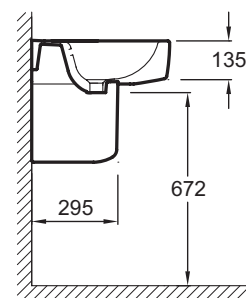

E1464

Коллекция: KANDEL

Отделки*:

00 - Белый

Технические характеристики

- ВЕС: 12,5 кг
- РАЗМЕТКА СВЕРЛЕНИЯ ОТВЕРСТИЯ ДЛЯ СМЕСИТЕЛЯ: С 1 отверстием для смесителя
- МАТЕРИАЛ: Керамика
- ОТВЕРСТИЯ ДЛЯ СВЕРЛЕНИЯ: С 1 отверстием для смесителя

Общая информация

Спецификация продукта: Раковина (60 x 48 см) с одним отверстием для смесителя.. E1464. Коллекция: KANDEL. ВЕС: 12,5 кг. МАТЕРИАЛ: Керамика. РАЗМЕТКА СВЕРЛЕНИЯ ОТВЕРСТИЯ ДЛЯ СМЕСИТЕЛЯ: С 1 отверстием для смесителя. ОТВЕРСТИЯ ДЛЯ СВЕРЛЕНИЯ: С 1 отверстием для смесителя.