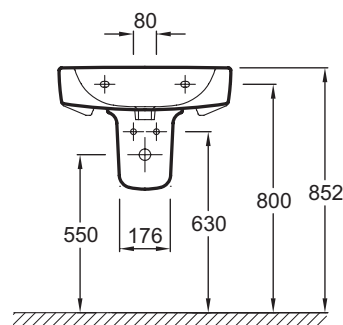

E1464

Коллекция: KANDEL

Отделки*:

00 - Белый

Технические характеристики

- ВЕС: 12,5 кг
- РАЗМЕТКА СВЕРЛЕНИЯ ОТВЕРСТИЯ ДЛЯ СМЕСИТЕЛЯ: С 1 отверстием для смесителя
- МАТЕРИАЛ: Керамика
- ОТВЕРСТИЯ ДЛЯ СВЕРЛЕНИЯ: С 1 отверстием для смесителя

Общая информация

Спецификация продукта: Раковина (60 x 48 см) с одним отверстием для смесителя.. E1464. Коллекция: KANDEL. ВЕС: 12,5 кг. МАТЕРИАЛ: Керамика. РАЗМЕТКА СВЕРЛЕНИЯ ОТВЕРСТИЯ ДЛЯ СМЕСИТЕЛЯ: С 1 отверстием для смесителя. ОТВЕРСТИЯ ДЛЯ СВЕРЛЕНИЯ: С 1 отверстием для смесителя.