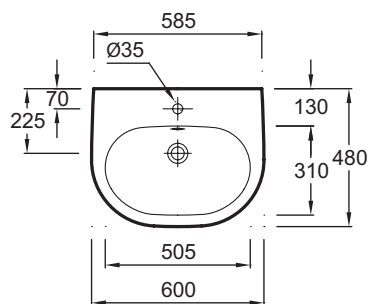

E1464

Коллекция: KANDEL

Отделки*:

00 - Белый

Технические характеристики

- ВЕС: 12,5 кг
- РАЗМЕТКА СВЕРЛЕНИЯ ОТВЕРСТИЯ ДЛЯ СМЕСИТЕЛЯ: С 1 отверстием для смесителя
- МАТЕРИАЛ: Керамика
- ОТВЕРСТИЯ ДЛЯ СВЕРЛЕНИЯ: С 1 отверстием для смесителя

Общая информация

Спецификация продукта: Раковина (60 x 48 см) с одним отверстием для смесителя.. E1464. Коллекция: KANDEL. ВЕС: 12,5 кг. МАТЕРИАЛ: Керамика. РАЗМЕТКА СВЕРЛЕНИЯ ОТВЕРСТИЯ ДЛЯ СМЕСИТЕЛЯ: С 1 отверстием для смесителя. ОТВЕРСТИЯ ДЛЯ СВЕРЛЕНИЯ: С 1 отверстием для смесителя.