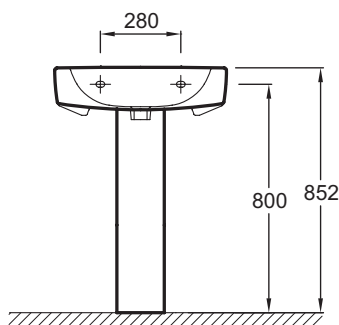

E1464

Коллекция: KANDEL

Отделки*:

00 - Белый

Технические характеристики

- ВЕС: 12,5 кг
- РАЗМЕТКА СВЕРЛЕНИЯ ОТВЕРСТИЯ ДЛЯ СМЕСИТЕЛЯ: С 1 отверстием для смесителя
- МАТЕРИАЛ: Керамика
- ОТВЕРСТИЯ ДЛЯ СВЕРЛЕНИЯ: С 1 отверстием для смесителя

Общая информация

Спецификация продукта: Раковина (60 x 48 см) с одним отверстием для смесителя.. E1464. Коллекция: KANDEL. ВЕС: 12,5 кг. МАТЕРИАЛ: Керамика. РАЗМЕТКА СВЕРЛЕНИЯ ОТВЕРСТИЯ ДЛЯ СМЕСИТЕЛЯ: С 1 отверстием для смесителя. ОТВЕРСТИЯ ДЛЯ СВЕРЛЕНИЯ: С 1 отверстием для смесителя.