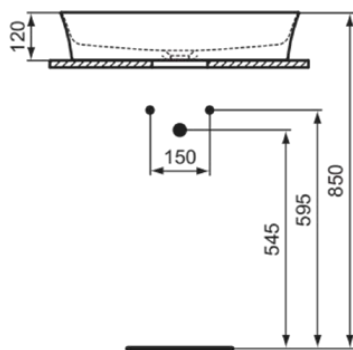

IPALYSS

E1396X8

IPALYSS | Раковина-чаша 600x380x120 mm в покрытии порох, без отверстия под смеситель, без перелива | Diamatec, Компактная раковина

Фото и схема

Общая информация

| | |
|-------------------------------|--------------------|
| Тип изделия: | Раковины |
| Подтип изделия: | Раковина-чаша |
| Бренд: | Ideal Standard |
| Коллекция: | IPALYSS |
| Дизайнер: | Studio Levien |
| Colour: | X8 - Порох |
| Эффект обработки поверхности: | Шелковисто-матовые |
| Высота (мм): | 120 |
| Ширина (мм): | 600 |
| Длина / Проекция (мм): | 380 |
| Вес нетто (кг): | 9,00 |
| EAN-код: | 5017830542506 |

IPALYSS

E1396X8

IPALYSS | Раковина-чаша 600x380x120 mm в покрытии порошок, без отверстия под смеситель, без перелива | Diamatec, Компактная раковина

Спецификации с продукцией

| | |
|---|----------------------|
| Количество отверстий под смесители для каждой раковины: | 0 |
| Количество раковин: | 1 |
| Видимый перелив: | Нет |
| PVD технология: | Нет |
| Усиление: | Без |
| Эффект обработки поверхности: | Шелковисто-матовые |
| С задней стенкой: | Нет |
| Со сливной пробкой: | Нет |
| С переливом: | Нет |
| С сифоном: | Нет |
| Крепежи в комплекте: | Да |
| Способ монтажа: | Накладные для мебели |