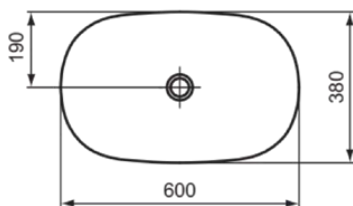

IPALYSS

E1396X8

IPALYSS | Раковина-чаша 600x380x120 mm в покрытии порох, без отверстия под смеситель, без перелива | Diamatec, Компактная раковина

Фото и схема

Общая информация

| | |
|-------------------------------|--------------------|
| Тип изделия: | Раковины |
| Подтип изделия: | Раковина-чаша |
| Бренд: | Ideal Standard |
| Коллекция: | IPALYSS |
| Дизайнер: | Studio Levien |
| Colour: | X8 - Порох |
| Эффект обработки поверхности: | Шелковисто-матовые |
| Высота (мм): | 120 |
| Ширина (мм): | 600 |
| Длина / Проекция (мм): | 380 |
| Вес нетто (кг): | 9,00 |
| EAN-код: | 5017830542506 |