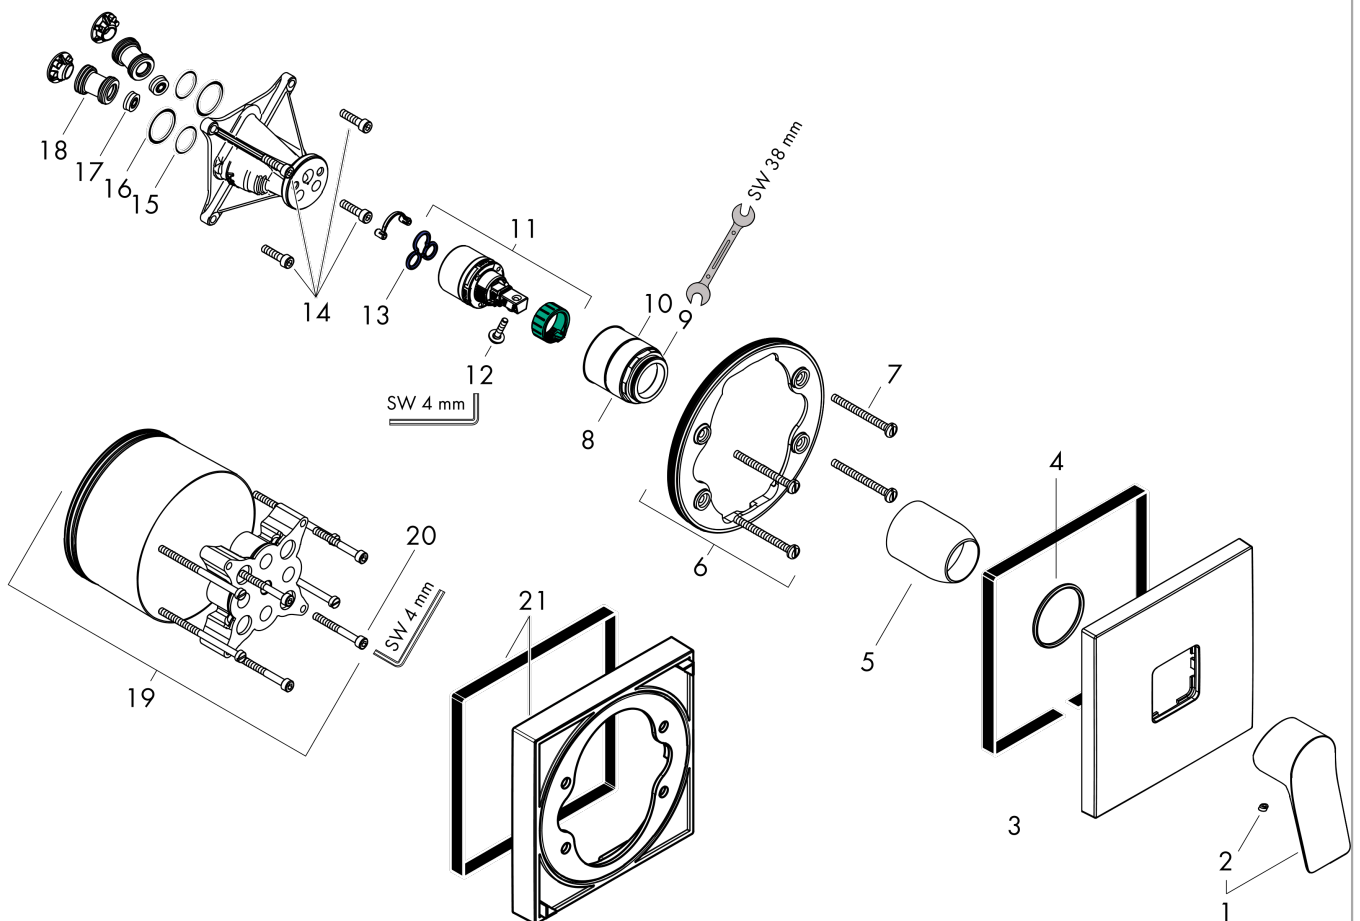

### График расхода воды

**Vivenis**

**Смеситель для душа, однорычажный, скрытого монтажа**

Поверхности : **матовый белый**    Артикульный номер: **75615700**

**Покомпонентное изображение**

Год выпуска: >06/21

**Vivenis****Смеситель для душа, однорычажный, скрытого монтажа**Поверхности : **матовый белый**    Артикульный номер: **75615700****Перечень запасных частей**

Год выпуска: &gt;06/21

Позиция	Описание	Артикульный номер	PC	PU
1	handle	94297700	-	1
2	screw cover	96338000	-	1
3	escutcheon	94299700	-	1
4	O-ring 43x3	98418000	-	1
5	sleeve	98790700	-	1
6	holder for escutcheon	98793000	-	1
7	set of fixing screws	96454000	-	1
8	nut	98796000	-	1
9	O-ring 30x1,5	98433000	-	1
10	O-ring 39x1,5	98400000	-	1
11	cartridge, assy	92730000	-	1
12	locking screw for handle	95140000	-	1
13	seal	95008000	-	1
14	set of screws	96525000	-	1
15	O-ring 16x2	98133000	-	1
16	O-Ring 22x2	98185000	-	1
17	flow limiter (22 l/min)	95884000	-	1
18	noise reduction	96429000	-	1
19	extension 25 mm	13595000	-	1
20	set of fixing screws	97747000	-	1
21	extension 22 mm	13593700	-	1
a	concealed item	01800180	-	1