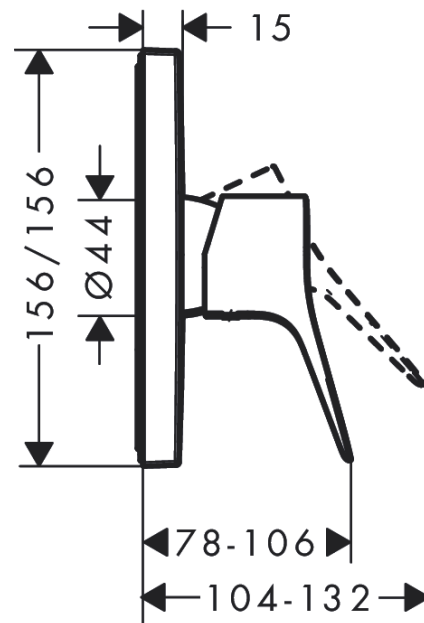

Vivenis

Смеситель для душа, однорычажный, скрытого монтажа

Поверхности : матовый белый   Артикульный номер: 75615700

Описание

Характеристики

- 1 потребитель
- вид соединения: скрытая часть
- максимальный расход воды при 3 бар: 29,3 л/мин
- керамический узел смешивания
- мин. рабочее давление: 1 бар
- макс. рабочее давление: 10 бар
- регулируемое ограничение температуры
- с шумопоглотителем

Награды за дизайн

reddot winner 2021

Продукт

Чертеж

График расхода воды