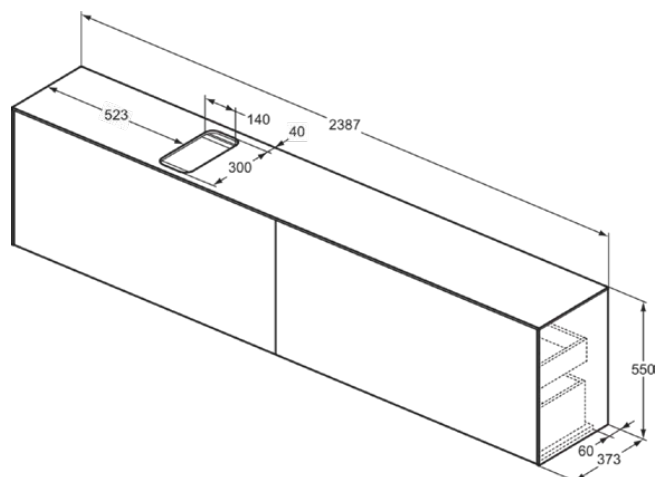

## T4340Y6

CONCA | Подстолье 2387x373x550 mm в покрытии светлый дуб, 4 ящика | Без ручек, Ящик с полным выдвижением, Нажимная система, Плавное закрывание, В сборе, Древесина из экологических источников, Шпон

### Общая информация

Тип изделия:	Мебель
Подтип изделия:	Подстолье
Бренд:	Ideal Standard
Коллекция:	CONCA
Дизайнер:	Palomba Serafini Associati
Colour:	Y6 - Светлый Дуб
Эффект обработки поверхности:	Матовые
Высота (мм):	550
Ширина (мм):	2387
Длина / Проекция (мм):	373
Способ крепления:	Крепежный комплект
Вес нетто (кг):	87.50
EAN-код:	8014140465164