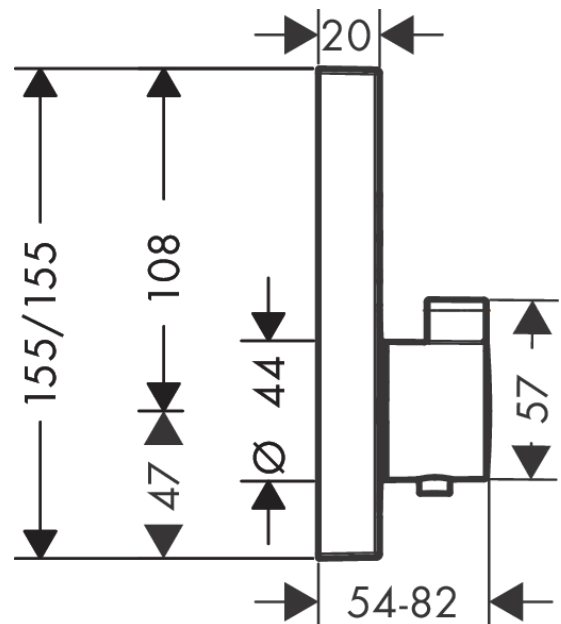

ShowerSelect**Термостат, скрытого монтажа, для 2 потребителей**

Поверхности : полир. золото Артикулный номер: 15763990

**Описание****Характеристики**

- 2 потребителя
- возможно одновременное включение нескольких потребителей
- кнопка Select включения / выключения для 2 потребителей
- расход воды через верхний вывод: 25 л/мин
- расход воды через нижний вывод: 23 л/мин
- картридж термостата, клапан Select
- мин. рабочее давление: 1 бар
- макс. рабочее давление: 10 бар
- предохранительный ограничитель при 40°C
- регулируемое ограничение температуры
- вид соединения: скрытая часть
- смеситель поставляется с кнопками ручной душ, Rain large

Технология**Награды за дизайн****Продукт****Чертеж**

ShowerSelect

Термостат, скрытого монтажа, для 2 потребителей

Поверхности : полир. золото Артикульный номер: **15763990**

График расхода воды