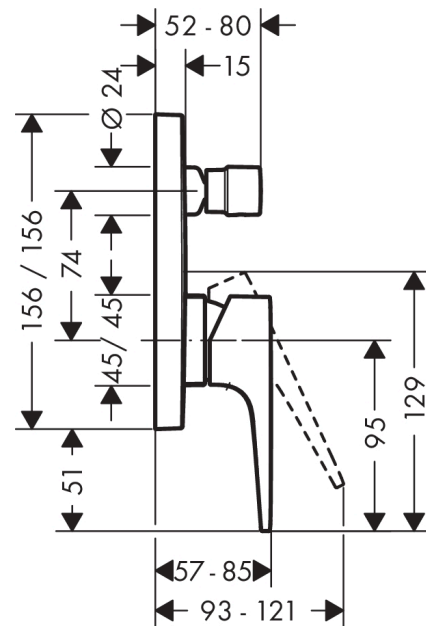

Metropol

Смеситель для ванны, однорычажный, с рычаговой ручкой, со встроенной защитной комбинацией, CM

Поверхности : шлиф. бронза Артикулный номер: 32546140

**Описание****Характеристики**

- вид соединения: скрытая часть
- керамический узел смешивания
- мин. рабочее давление 1 бар
- макс. рабочее давление: 10 бар
- регулируемое ограничение температуры
- с переключателем вакуумного типа
- клапан обратного тока воды
- с шумопоглотителем

Продукт**Чертеж****График расхода воды**