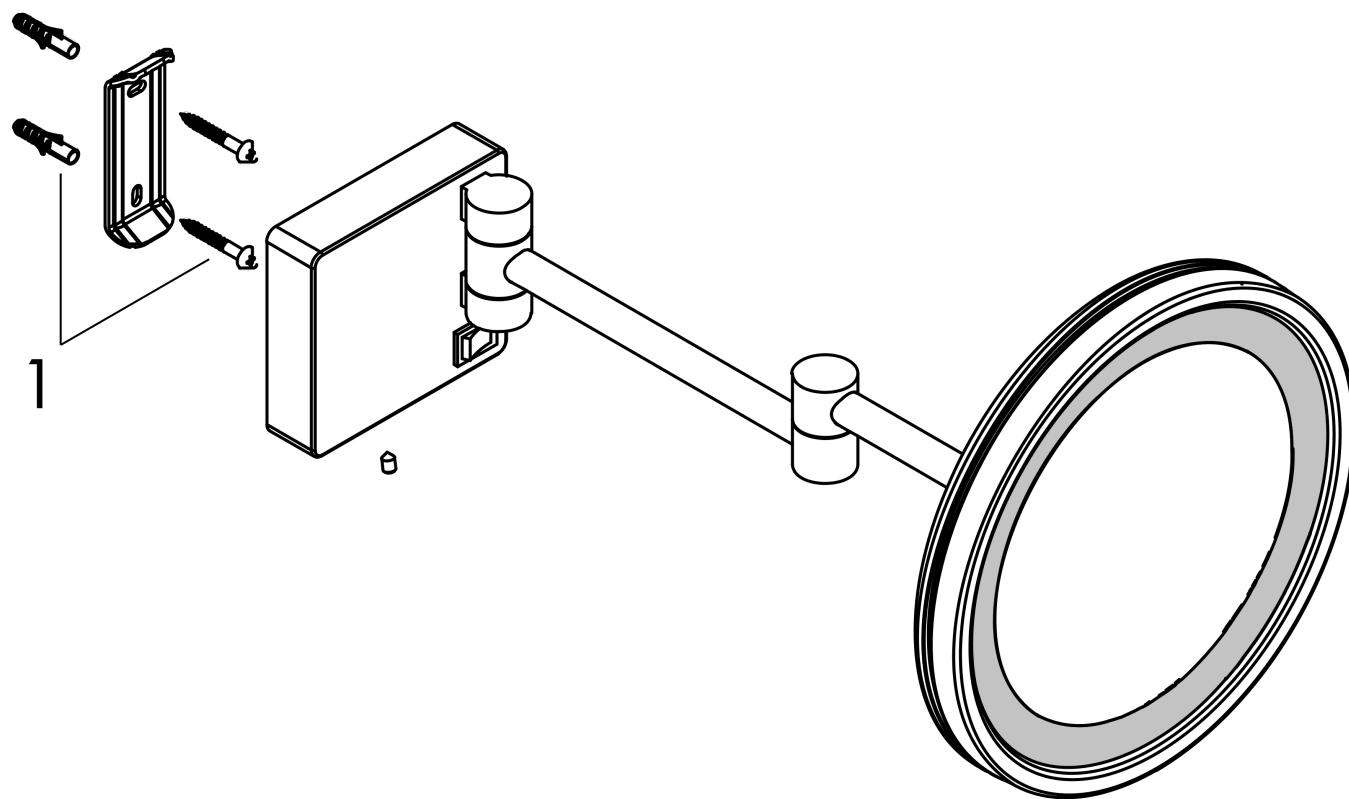

AddStoris**Зеркало для бритья**Поверхности : **матовый черный** Артикульный номер: **41790670****Описание****Характеристики**

- настенный монтаж
- Скрытая часть, необходимая для установки
- материал: зеркальное стекло
- материал рамки: металл
- наклоняемый
- поворотный
- увеличение: в 3-раза
- с плавным регулированием
- лампочка: макс. 2 W (21 x 0.08 W / LED)
- вход: 100 - 240 В AC / 50/60 Hz
- выход: 21 V - DC
- уровень защиты: IP20
- с монтажным материалом
- скрытое соединение
- расстояние между отверстиями: 48 мм
- диаметр отверстия: 6 мм

Награды за дизайн

reddot winner 2021

Продукт**Чертеж**

AddStoris**Зеркало для бритья**Поверхности : **матовый черный**Артикульный номер: **41790670**

Покомпонентное изображение

Год выпуска: >07/21

AddStoris**Зеркало для бритья**Поверхности : **матовый черный** Артикульный номер: **41790670****Перечень запасных частей**