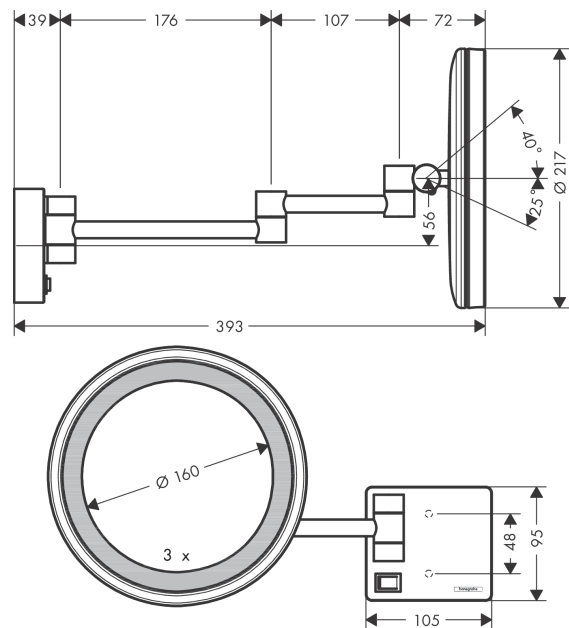

AddStoris**Зеркало для бритья**Поверхности : **матовый черный** Артикульный номер: **41790670****Описание****Характеристики**

- настенный монтаж
- Скрытая часть, необходимая для установки
- материал: зеркальное стекло
- материал рамки: металл
- наклоняемый
- поворотный
- увеличение: в 3-раза
- с плавным регулированием
- лампочка: макс. 2 W (21 x 0.08 W / LED)
- вход: 100 - 240 В AC / 50/60 Hz
- выход: 21 V - DC
- уровень защиты: IP20
- с монтажным материалом
- скрытое соединение
- расстояние между отверстиями: 48 мм
- диаметр отверстия: 6 мм

Награды за дизайн

reddot winner 2021

Продукт**Чертеж**

AddStoris**Зеркало для бритья**Поверхности : **матовый черный**Артикульный номер: **41790670**

Покомпонентное изображение

Год выпуска: >07/21

AddStoris**Зеркало для бритья**Поверхности : **матовый черный** Артикульный номер: **41790670****Перечень запасных частей**

Год выпуска: >07/21

Позиция	Описание	Артикульный номер	PC	PU
1	mounting set	40915000	-	1