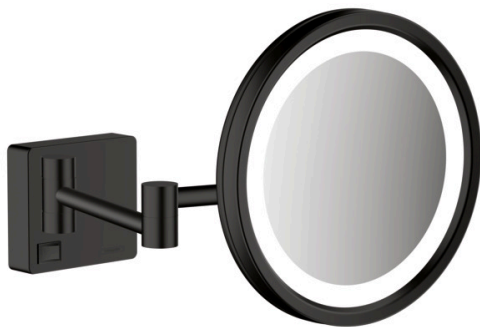

AddStoris**Зеркало для бритья**Поверхности : **матовый черный** Артикульный номер: **41790670****Описание****Характеристики**

- настенный монтаж
- Скрытая часть, необходимая для установки
- материал: зеркальное стекло
- материал рамки: металл
- наклоняемый
- поворотный
- увеличение: в 3-раза
- с плавным регулированием
- лампочка: макс. 2 W (21 x 0.08 W / LED)
- вход: 100 - 240 В AC / 50/60 Hz
- выход: 21 V - DC
- уровень защиты: IP20
- с монтажным материалом
- скрытое соединение
- расстояние между отверстиями: 48 мм
- диаметр отверстия: 6 мм

Награды за дизайн

reddot winner 2021

Продукт**Чертеж**

AddStoris**Зеркало для бритья**Поверхности : **матовый черный**Артикульный номер: **41790670**

Покомпонентное изображение

Год выпуска: >07/21

AddStoris**Зеркало для бритья**Поверхности : **матовый черный** Артикульный номер: **41790670****Перечень запасных частей**