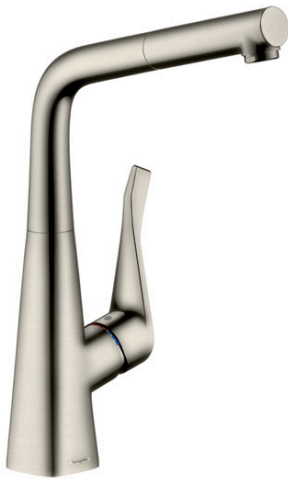

Metris M71**Кухонный смеситель однорычажный, 320, с вытяжным изливом, 1jet, sBox**Поверхности : **под сталь** Артикульный номер: **73812800****Описание****Характеристики**

- состоит из: однорычажный кухонный смеситель, корпус для шланга
- ComfortZone 320
- угол поворота излива: регулировка на 2 уровня, на 110° или 150°
- ламинарная струя
- магнитная система крепления душа MagFit
- максимальный расход воды при 3 бар: 10 л/мин
- керамический узел смешивания
- соединительные шланги G 3/8
- встроенный клапан обратного тока воды
- подходит для проточных водонагревателей
- короб sBox для тихого, плавного, безопасного перемещения шланга в кухонном шкафу, под столешницей; удлинение шланга - до 76 см

Технология**Продукт****Чертеж**

Metris M71

Кухонный смеситель однорычажный, 320, с вытяжным изливом, 1jet, sBox

Поверхности : **под сталь** Артикульный номер: **73812800**

График расхода воды