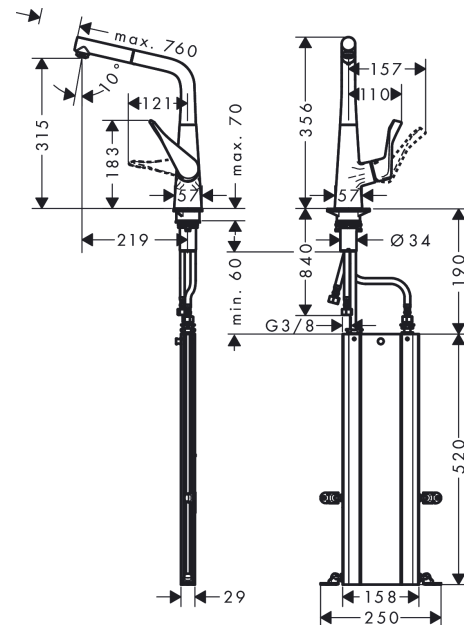

Metris M71**Кухонный смеситель однорычажный, 320, с вытяжным изливом, 1jet, sBox**Поверхности : **под сталь** Артикульный номер: **73812800****Описание****Характеристики**

- состоит из: однорычажный кухонный смеситель, корпус для шланга
- ComfortZone 320
- угол поворота излива: регулировка на 2 уровня, на 110° или 150°
- ламинарная струя
- магнитная система крепления душа MagFit
- максимальный расход воды при 3 бар: 10 л/мин
- керамический узел смешивания
- соединительные шланги G 3/8
- встроенный клапан обратного тока воды
- подходит для проточных водонагревателей
- короб sBox для тихого, плавного, безопасного перемещения шланга в кухонном шкафу, под столешницей; удлинение шланга - до 76 см

Технология**Продукт****Чертеж**

Metris M71

Кухонный смеситель однорычажный, 320, с вытяжным изливом, 1jet, sBox

Поверхности : **под сталь** Артикульный номер: **73812800**

График расхода воды