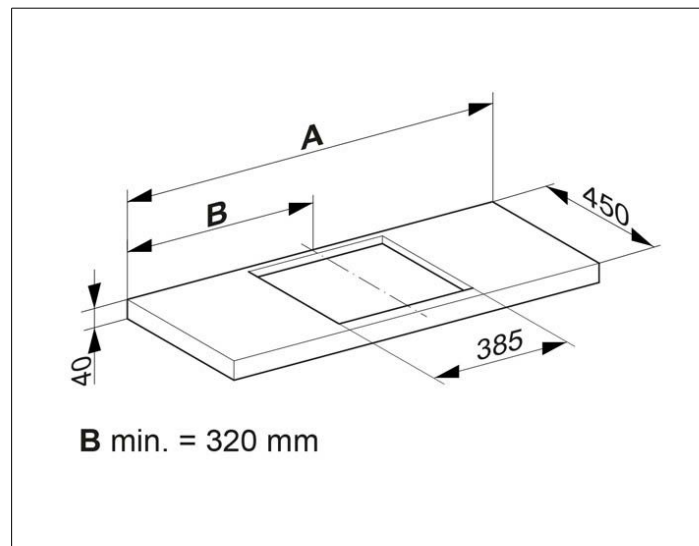

Edition 11

31199890003 Столешница для умывальника

ИЗДЕЛИЕ

ЧЕРТЕЖ

ОПИСАНИЕ ИЗДЕЛИЯ

массива дуб, вкл. 4 консоли,
подходит к керамическому умывальнику арт.
31198

ПОВЕРХНОСТЬ

светлый дуб

ГАБАРИТЫ

1210 - 1500 mm