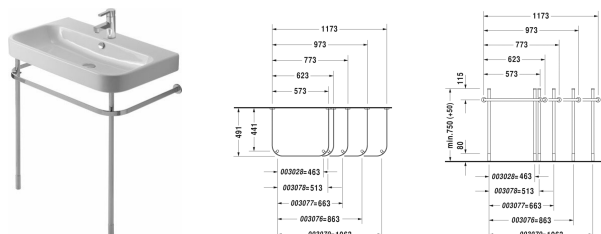

Happy D.2 Металлическая консоль # 0030761000

Металлическая консоль	Размеры	Вес	Номер заказа
регулировка по высоте + 50 мм, хром , для умывальника # 231810			
Цвета			
10 Хром			
Вариант			
		3,600 кг	0030761000
Соответствующая продукция			
Умывальник, умывальник для мебели с переливом, с плоскостью под смеситель, вкл. заглушку для перелива, хром, глазуровка снизу, 1000 x 505 мм	1000 x 505 мм		231810

Все чертежи содержат необходимые размеры с соблюдением стандартных допусков. Они указаны в мм и не являются обязательными. Точные размеры, в частности для монтажа по индивидуальному заказу, можно получить только по готовому изделию.