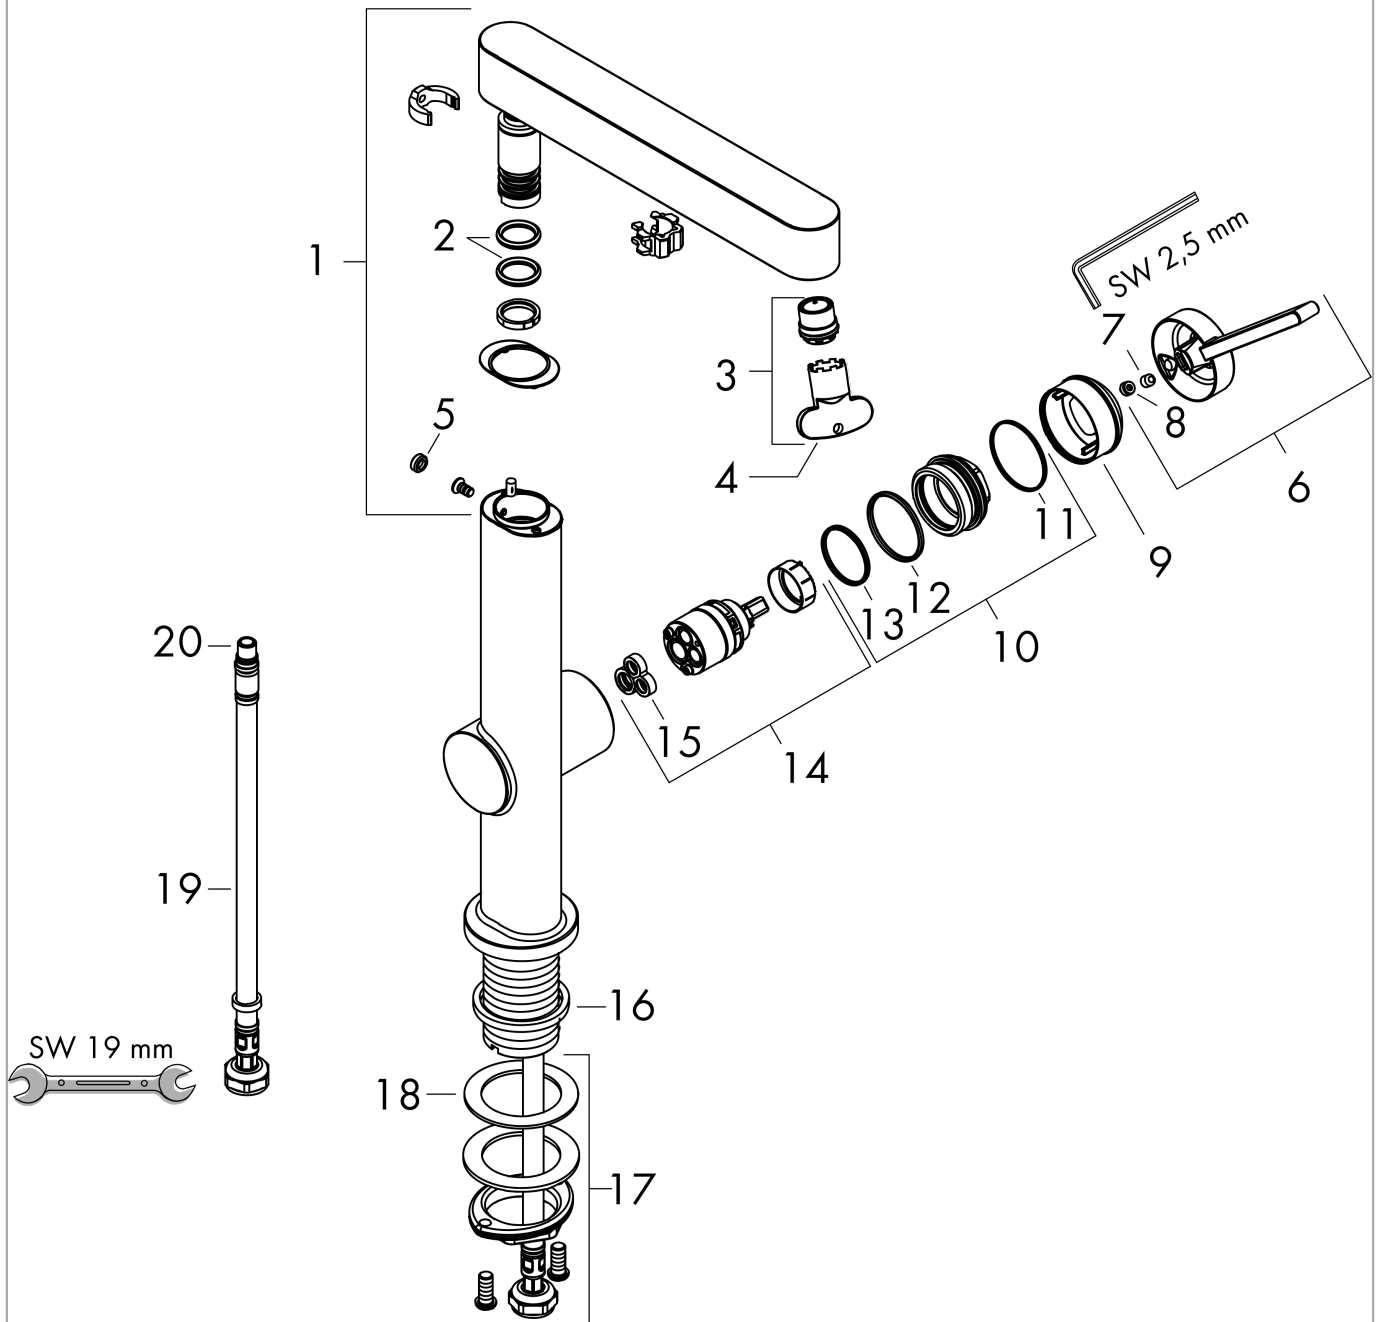

Finoris

Смеситель для раковины, однорычажный, 230 с поворотным изливом, со сливным клапаном Push-Open

Поверхности : матовый черный Артикульный номер: 76060670

Описание

Характеристики

- состоит из: однорычажный смеситель для раковины, слив/перелив
- ComfortZone 230
- выступ 178 мм
- угол поворота излива: 120°
- тип струи: ламинарная струя
- максимальный расход воды при 3 бар: 5 л/мин
- керамический узел смешивания
- регулируемое ограничение температуры
- подходит для проточных водонагревателей
- сливной клапан Push-Open G 1 ¼
- материал сливного набора: металл
- вид соединения: соединительные шланги G ¾

Технология

Награды за дизайн

reddot winner 2021

Продукт

Чертеж

График расхода воды

Finoris

Смеситель для раковины, однорычажный, 230 с поворотным изливом, со сливным клапаном Push-Open

Поверхности : матовый черный Артикульный номер: 76060670

Покомпонентное изображение

Год выпуска: >06/21

Finoris**Смеситель для раковины, однорычажный, 230 с поворотным изливом, со сливным клапаном Push-Open**Поверхности : **матовый черный** Артикульный номер: **76060670****Перечень запасных частей**

Год выпуска: >06/21

Позиция	Описание	Артикульный номер	PC	PU
1	spout cpl.	94303670	-	1
2	O-Ring 14x2,5	98189000	-	1
3	spray former	93973000	-	1
4	special tool	98987000	-	1
5	plug	93087000	-	1
6	handle	94292670	-	1
7	hollow set screw M5x5	98446000	-	1
8	screw cover	93735610	-	1
9	flange	93737670	-	1
10	nut	92926000	-	1
11	O-ring 30x1,5	98433000	-	1
12	O-ring 29x2	98391000	-	1
13	O-ring 25x1,5	98146000	-	1
14	cartridge, assy	93760000	-	1
15	seal	93383000	-	1
16	flat seal	98749000	-	1
17	fixing set (Ø 32)	13961000	-	1
18	lever collar	97548000	-	1
19	connection hose 450 mm M8x0,75 G3/8	97206000	-	1
20	O-ring 6,6x1,6	93019000	-	1
a	push-open waste set	50100670	-	1
b	fixation extension 35 mm	13898000	-	1