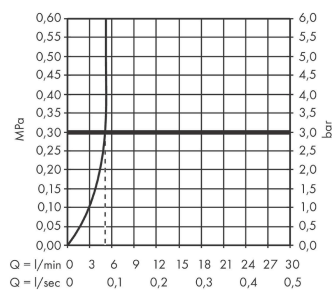

Технология

Награды за дизайн

reddot winner 2021

Продукт

Чертеж

График расхода воды

Finoris

Смеситель для раковины, однорычажный, 230 с поворотным изливом, со сливным клапаном Push-Open

Поверхности : матовый черный Артикульный номер: 76060670

Покомпонентное изображение

Год выпуска: >06/21

Finoris**Смеситель для раковины, однорычажный, 230 с поворотным изливом, со сливным клапаном Push-Open**Поверхности : **матовый черный** Артикульный номер: **76060670****Перечень запасных частей**