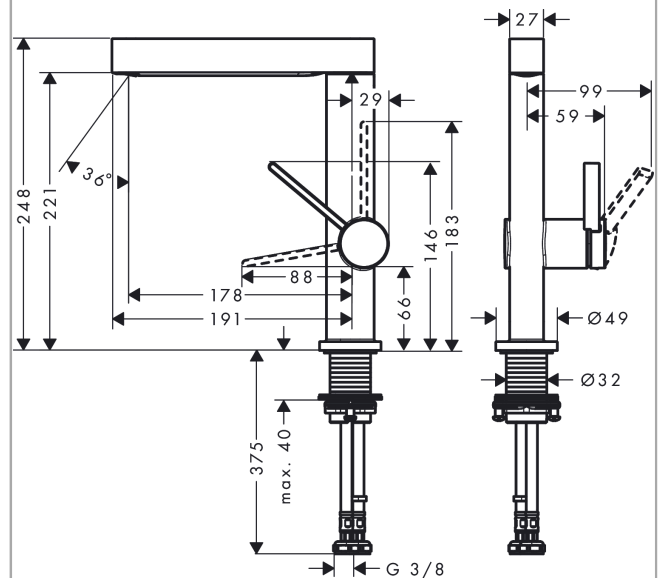

Finoris

Смеситель для раковины, однорычажный, 230 с поворотным изливом, со сливным клапаном Push-Open

Поверхности : матовый черный Артикульный номер: 76060670

Описание

Характеристики

- состоит из: однорычажный смеситель для раковины, слив/перелив
- ComfortZone 230
- выступ 178 мм
- угол поворота излива: 120°
- тип струи: ламинарная струя
- максимальный расход воды при 3 бар: 5 л/мин
- керамический узел смешивания
- регулируемое ограничение температуры
- подходит для проточных водонагревателей
- сливной клапан Push-Open G 1 ¼
- материал сливного набора: металл
- вид соединения: соединительные шланги G ¾

Технология

Награды за дизайн

reddot winner 2021

Продукт

Чертеж

График расхода воды

Finoris

Смеситель для раковины, однорычажный, 230 с поворотным изливом, со сливным клапаном Push-Open

Поверхности : матовый черный Артикульный номер: 76060670

Покомпонентное изображение

Год выпуска: >06/21

Finoris**Смеситель для раковины, однорычажный, 230 с поворотным изливом, со сливным клапаном Push-Open**Поверхности : **матовый черный** Артикульный номер: **76060670****Перечень запасных частей**

Год выпуска: >06/21

Позиция	Описание	Артикульный номер	PC	PU
1	spout cpl.	94303670	-	1
2	O-Ring 14x2,5	98189000	-	1
3	spray former	93973000	-	1
4	special tool	98987000	-	1
5	plug	93087000	-	1
6	handle	94292670	-	1
7	hollow set screw M5x5	98446000	-	1
8	screw cover	93735610	-	1
9	flange	93737670	-	1
10	nut	92926000	-	1
11	O-ring 30x1,5	98433000	-	1
12	O-ring 29x2	98391000	-	1
13	O-ring 25x1,5	98146000	-	1
14	cartridge, assy	93760000	-	1
15	seal	93383000	-	1
16	flat seal	98749000	-	1
17	fixing set (Ø 32)	13961000	-	1
18	lever collar	97548000	-	1
19	connection hose 450 mm M8x0,75 G3/8	97206000	-	1
20	O-ring 6,6x1,6	93019000	-	1
a	push-open waste set	50100670	-	1
b	fixation extension 35 mm	13898000	-	1