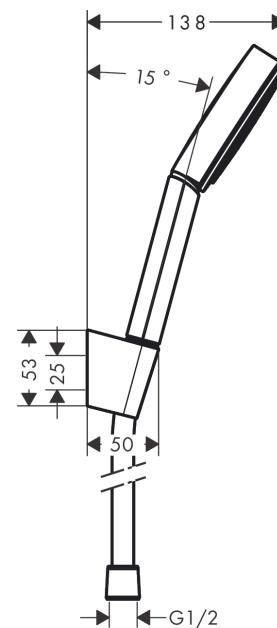

Pulsify

Душевой набор с держателем 105 1jet, шланг 125 см

Поверхности : **матовый черный** Артикульный номер: **24301670**

Описание

Характеристики

- состоит из: ручной душ, держатель для душа, шланг для душа
- размер душевого диска: 105 мм
- тип струи: PowderRain
- максимальный расход воды при 3 бар: 13,5 л/мин
- хромированные настенные крепления из пластика

Технология

Награды за дизайн

reddot winner 2021

Продукт

Чертеж

График расхода воды