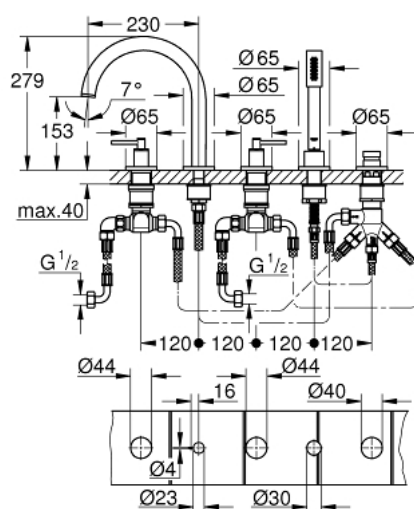

19 922 GL3 GROHE ATRIO КОМПЛЕКТ ДЛЯ ВАННЫ НА 5 ОТВЕРСТИЙ

ОПИСАНИЕ ПРОДУКТА

- керамические вентили 1/2", 90°
- **GROHE StarLight** поверхность
- включает в себя:
 - фиксатор для излива(смонтированный)
 - с длинными ручьяками
 - излив для ванны с аэратором и переключателем ванна/душ
 - Sena ручной душ 6.6 л/мин
 - душевой шланг 2000 мм
 - гибкая подводка
 - подключение для душевого шланга
 - с защитой от обратного потока
 - может быть использован с 29 037 002
 - включены 2 набора с накладными насадками. Один с надписями "H" и "C", один - без надписей.