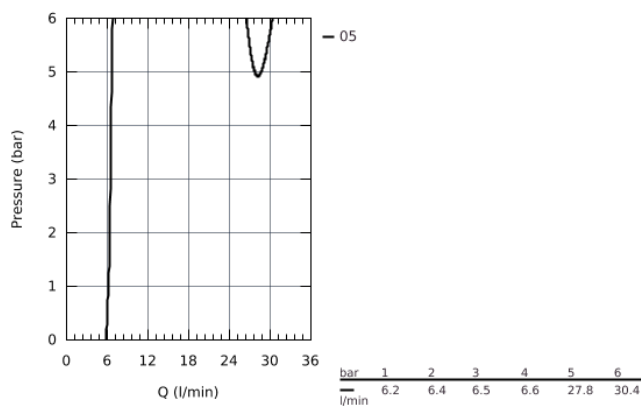

19 922 GL3 GROHE ATRIO КОМПЛЕКТ ДЛЯ ВАННЫ НА 5 ОТВЕРСТИЙ

ОПИСАНИЕ ПРОДУКТА

- керамические вентили 1/2", 90°
- **GROHE StarLight** поверхность
- включает в себя:
 - фиксатор для излива(смонтированный)
 - с длинными ручьяками
 - излив для ванны с аэратором и переключателем ванна/душ
 - Sena ручной душ 6.6 л/мин
 - душевой шланг 2000 мм
 - гибкая подводка
 - подключение для душевого шланга
 - с защитой от обратного потока
 - может быть использован с 29 037 002
 - включены 2 набора с накладными насадками. Один с надписями "H" и "C", один - без надписей.