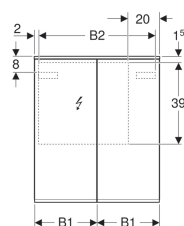

Характеристики

- Подходит к любым сериям ванных комнат
- Светодиодное освещение
- Непрямое освещение
- Сенсорный выключатель для верхней лампы
- Сенсорный выключатель для нижней лампы
- Штепсельная розетка
- Разъем USB
- Внешние стороны с зеркальным покрытием
- Задняя дверца с зеркальным покрытием
- С двумя дверцами
- Двери с зеркальным покрытием с обеих сторон
- Съёмные вставные полки
- Увеличивающее зеркало
- Магнитный держатель

Технические характеристики

Степень защиты	IP44
Номинальное напряжение	230 В перем. тока
Частота тока	50 Гц
Рабочее напряжение	12 В пост. тока
Выходное напряжение	12 В пост. тока
Материал	Влагостойкое трехслойная ДСП
Класс энергоэффективности	A++
Цвет подсветки	4200 К

Объем поставки

- 2 стеклянные полки
- Увеличительное зеркало
- Магнитный держатель
- Крепеж

Арт. №	Цвет / поверхность	B	B1	B2	H	T	Класс защиты	Потребляемая мощность	Световой поток	Световой поток, не прямой
500.593.00.1	Корпус: с зеркальным покрытием снаружи Дверцы: с зеркальным покрытием внутри и снаружи	60 см	29.8 см	54.5 см	70 см	17.2 см	I	10 Вт	2010 лм	350 лм
500.206.00.1	Корпус: с зеркальным покрытием снаружи Дверцы: с зеркальным покрытием внутри и снаружи	75 см	37.3 см	69.6 см	70 см	17.2 см	I	12.25 Вт	1260 лм	455 лм