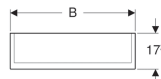

Характеристики

- Подходит к любым сериям ванных комнат
- Светодиодное освещение
- Непрямое освещение
- Сенсорный выключатель для верхней лампы
- Сенсорный выключатель для нижней лампы
- Штепсельная розетка
- Разъем USB
- Внешние стороны с зеркальным покрытием
- Задняя дверца с зеркальным покрытием
- С двумя дверцами
- Двери с зеркальным покрытием с обеих сторон
- Съёмные вставные полки
- Увеличивающее зеркало
- Магнитный держатель

Технические характеристики

Степень защиты	IP44
Номинальное напряжение	230 В перем. тока
Частота тока	50 Гц
Рабочее напряжение	12 В пост. тока
Выходное напряжение	12 В пост. тока
Материал	Влагостойкое трехслойная ДСП
Класс энергоэффективности	A++
Цвет подсветки	4200 К

Объем поставки

- 2 стеклянные полки
- Увеличительное зеркало
- Магнитный держатель
- Крепеж

Арт. №	Цвет / поверхность	B	B1	B2	H	T	Класс защиты	Потребляемая мощность	Световой поток	Световой поток, не прямой
500.593.00.1	Корпус: с зеркальным покрытием снаружи Дверцы: с зеркальным покрытием внутри и снаружи	60 см	29.8 см	54.5 см	70 см	17.2 см	I	10 Вт	2010 лм	350 лм
500.206.00.1	Корпус: с зеркальным покрытием снаружи Дверцы: с зеркальным покрытием внутри и снаружи	75 см	37.3 см	69.6 см	70 см	17.2 см	I	12.25 Вт	1260 лм	455 лм