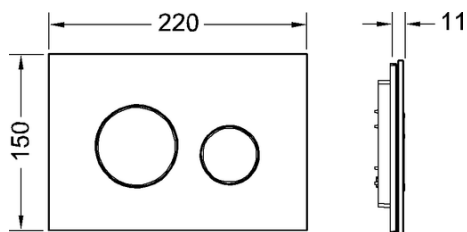

Панель смыва унитаза TECEloop для системы двойного смыва

номенклатурный номер : 9240654

Цвет: Стекло черное, клавиши белые

Выставочные образцы: Да

К 1: 1 шт.

К 2: 10 шт.

описание:

Панель смыва для смывных бачков TECE, фронтальная или верхняя установка. Плоская стеклянная панель смыва с двумя установленными на пружинах клавишами смыва. Подходит для монтажа на уровне стены вместе с монтажной рамкой унитаза (например арт. 9240649). Совместима с контейнером для гигиенических таблеток.
Размеры (ш x в x г): 220 x 150 x 11 мм

данные о продажах:

наименование товара: Панель смыва унитаза TECEloop, стекло черное, клавиши белые, система двойного смыва

Группа товаров: 904

Группа продукции: 2009040050

Чертежи:

Запасные части:

- | | | |
|---|---------|--|
| 1 | 9820180 | Ручки для демонтажа панели смыва, 2 шт. |
| 2 | 9820263 | Винты для крепления панели смыва, комплект 2 шт. |
| 3 | 9820022 | Толкатели (2 шт.) |