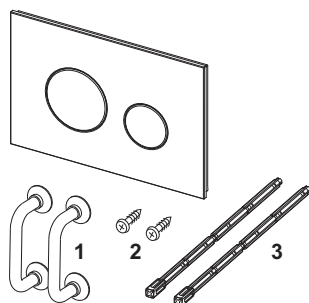

Панель смыва унитаза TECEloop для системы двойного смыва

номенклатурный номер : 9240654

Цвет: Стекло черное, клавиши белые

Выставочные образцы: Да

К 1: 1 шт.

К 2: 10 шт.

описание:

Панель смыва для смывных бачков TECE, фронтальная или верхняя установка. Плоская стеклянная панель смыва с двумя установленными на пружинах клавишами смыва. Подходит для монтажа на уровне стены вместе с монтажной рамкой унитаза (например арт. 9240649). Совместима с контейнером для гигиенических таблеток.
Размеры (ш x в x г): 220 x 150 x 11 мм

данные о продажах:

наименование товара: Панель смыва унитаза TECEloop, стекло черное, клавиши белые, система двойного смыва

Группа товаров: 904

Группа продукции: 2009040050

Чертежи:

Запасные части:

- | | | |
|---|---------|--|
| 1 | 9820180 | Ручки для демонтажа панели смыва, 2 шт. |
| 2 | 9820263 | Винты для крепления панели смыва, комплект 2 шт. |
| 3 | 9820022 | Толкатели (2 шт.) |